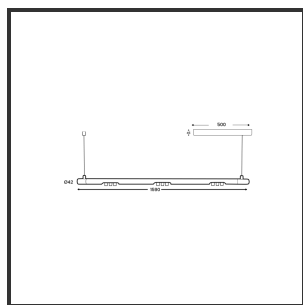

MAMBA KUPS 150 PENDEL

4000K/CRI90 Dali push 9005 9005 45°

Aantal suspensiekabels	2	Input current	350mA
Beamangle	45°	Color	RAL9005
CIE Flux Codes	92 98 100 100 100	Color 2	RAL9005
CRI	90	Led type	SMD
Colour Deviation (SDCM)	3 sdcM	Lumen Maintenance	L80B10 bij 50.000
Colour Temperature	4000K	Lumen/W	135lm/W
Max. connected Load	3x3W	Luminous flux of luminaire	900lm
Connected Voltage	220-240V	Material Housing	Aluminium
Dim	Dali push	Material Lens/Reflector/Diffusor	PMMA
Dimensions	Ø42x1590	Mounting Type	Pendel
Energy Efficiency Class	D	PF	0,98
Forward Voltage	27V	Protection Class	II
Frequency	50-60Hz	Suspension Length	1,5m
IK	07	UGR	16
IP	IP33	Weight	4kg

Product Description

Le Mamba combine également les arrondis les plus reconnaissables de Lednlux que l'on trouve ailleurs dans notre gamme. Un look subtil et direct. Un travail de conception intelligent qui s'exprime le mieux en tant que pièce d'affirmation au milieu de l'intérieur de chacun. Ce qui caractérise le mamba, ce sont les modules de couplage magnétique modulaires mis en œuvre dans chaque composant. En combinant cela avec un système de 48V et les dernières technologies LED, nous avons pu maintenir l'alimentation électrique à un niveau si bas qu'un design mince n'a posé aucun problème de développement. Grâce à la dynamique entre les modules de couplage magnétique, tous les composants peuvent être tournés à 360° autour de leur axe et individuellement à 180° à l'horizontale, ce qui permet de la fin de devenir le début. La configuration d'un luminaire mamba se fait entièrement et uniquement à votre demande. Qu'il s'agisse d'un luminaire élégant au-dessus de votre table à manger ou d'une composition offrant des possibilités de combinaison pratiquement infinies.