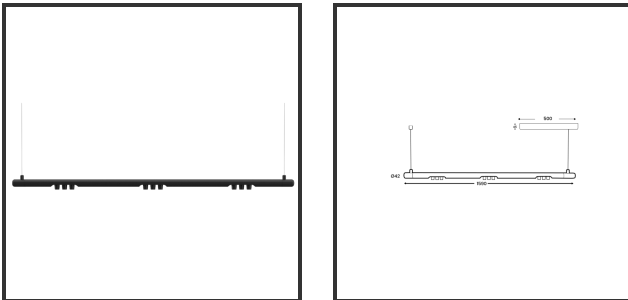

# MAMBA KUPS 150 PENDEL

9005 9005 4000K/CRI90 45° Casambi

Beamangle	45°	IP	IP33
CIE Flux Codes	92 98 100 100 100	Color	RAL9005
Colour Deviation (SDCM)	3 sdcM	Color 2	RAL9005
Colour Temperature	4000K	Led type	SMD
Max. connected Load	3x3W	Lumen Maintenance	L80B10 bij 50.000
Connected Voltage	220-240V	Lumen/W	135lm/W
CRI	90	Luminous flux of luminaire	900lm
Dim	Casambi	Material Housing	Aluminium
Dimensions	Ø42x1590	Material Lens/Reflector/Diffusor	PMMA
Energy Efficiency Class	D	Mounting Type	Suspension
Forward Voltage	27V	PF	0,98
Frequency	50-60Hz	Protection Class	II
IK	07	Suspension Length	1,5m
Input current	350mA	UGR	16
		Weight	4kg

## Product Description

Le Mamba combine également les arrondis les plus reconnaissables de Lednlux que l'on trouve ailleurs dans notre gamme. Un look subtil et direct. Un travail de conception intelligent qui s'exprime le mieux en tant que pièce d'affirmation au milieu de l'intérieur de chacun. Ce qui caractérise le mamba, ce sont les modules de couplage magnétique modulaires mis en œuvre dans chaque composant. En combinant cela avec un système de 48V et les dernières technologies LED, nous avons pu maintenir l'alimentation électrique à un niveau si bas qu'un design mince n'a posé aucun problème de développement. Grâce à la dynamique entre les modules de couplage magnétique, tous les composants peuvent être tournés à 360° autour de leur axe et individuellement à 180° à l'horizontale, ce qui permet à la fin de devenir le début. La configuration d'un luminaire mamba se fait entièrement et uniquement à votre demande. Qu'il s'agisse d'un luminaire élégant au-dessus de votre table à manger ou d'une composition offrant des possibilités de combinaison pratiquement infinies.