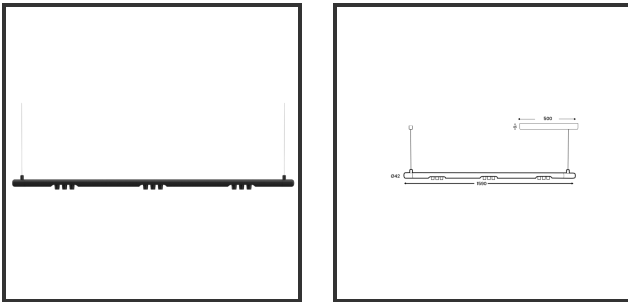

MAMBA KUPS 150 PENDEL

9010 9016 4000K/CRI90 25° on/off

| | | | |
|-------------------------|-------------------|----------------------------------|-------------------|
| Beamangle | 25° | IP | IP33 |
| CIE Flux Codes | 92 98 100 100 100 | Color | RAL9010 |
| Colour Deviation (SDCM) | 3 sdcM | Color 2 | RAL9016 |
| Colour Temperature | 4000K | Led type | SMD |
| Max. connected Load | 3x3W | Lumen Maintenance | L80B10 bij 50.000 |
| Connected Voltage | 220-240V | Lumen/W | 135lm/W |
| CRI | 90 | Luminous flux of luminaire | 900lm |
| Dim | No | Material Housing | Aluminium |
| Dimensions | Ø42x1590 | Material Lens/Reflector/Diffusor | PMMA |
| Energy Efficiency Class | D | Mounting Type | Suspension |
| Forward Voltage | 27V | PF | 0,98 |
| Frequency | 50-60Hz | Protection Class | II |
| IK | 07 | Suspension Length | 1,5m |
| Input current | 350mA | UGR | 16 |
| | | Weight | 4kg |

Reference : 000028948

Product Description

Le Mamba combine également les arrondis les plus reconnaissables de Lednlux que l'on trouve ailleurs dans notre gamme. Un look subtil et direct. Un travail de conception intelligent qui s'exprime le mieux en tant que pièce d'affirmation au milieu de l'intérieur de chacun. Ce qui caractérise le mamba, ce sont les modules de couplage magnétique modulaires mis en œuvre dans chaque composant. En combinant cela avec un système de 48V et les dernières technologies LED, nous avons pu maintenir l'alimentation électrique à un niveau si bas qu'un design mince n'a posé aucun problème de développement. Grâce à la dynamique entre les modules de couplage magnétique, tous les composants peuvent être tournés à 360° autour de leur axe et individuellement à 180° à l'horizontale, ce qui permet à la fin de devenir le début. La configuration d'un luminaire mamba se fait entièrement et uniquement à votre demande. Qu'il s'agisse d'un luminaire élégant au-dessus de votre table à manger ou d'une composition offrant des possibilités de combinaison pratiquement infinies.