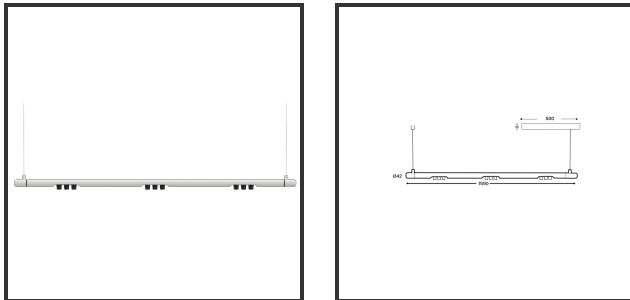

MAMBA KUPS 150 PENDEL

9010 9005 3000K/CRI90 15° Dali

Beamangle	15°	IP	IP33
CIE Flux Codes	92 98 100 100 100	Color	RAL9010
Colour Deviation (SDCM)	3 sdcn	Color 2	RAL9005
Colour Temperature	3000K	Led type	SMD
Max. connected Load	3x3W	Lumen Maintenance	L80B10 bij 50.000
Connected Voltage	220-240V	Lumen/W	135lm/W
CRI	90	Luminous flux of luminaire	900lm
Dim	Dali	Material Housing	Aluminium
Dimensions	Ø42x1590	Material Lens/Reflector/Diffusor	PMMA
Energy Efficiency Class	D	Mounting Type	Suspension
Forward Voltage	27V	PF	0,98
Frequency	50-60Hz	Protection Class	II
IK	07	Suspension Length	1,5m
Input current	350mA	UGR	16
		Weight	4kg

Reference : 000028974

Product Description

Le Mamba combine également les arrondis les plus reconnaissables de Lednlux que l'on trouve ailleurs dans notre gamme. Un look subtil et direct. Un travail de conception intelligent qui s'exprime le mieux en tant que pièce d'affirmation au milieu de l'intérieur de chacun. Ce qui caractérise le mamba, ce sont les modules de couplage magnétique modulaires mis en œuvre dans chaque composant. En combinant cela avec un système de 48V et les dernières technologies LED, nous avons pu maintenir l'alimentation électrique à un niveau si bas qu'un design mince n'a posé aucun problème de développement. Grâce à la dynamique entre les modules de couplage magnétique, tous les composants peuvent être tournés à 360° autour de leur axe et individuellement à 180° à l'horizontale, ce qui permet à la fin de devenir le début. La configuration d'un luminaire mamba se fait entièrement et uniquement à votre demande. Qu'il s'agisse d'un luminaire élégant au-dessus de votre table à manger ou d'une composition offrant des possibilités de combinaison pratiquement infinies.