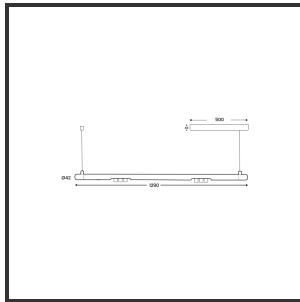

MAMBA KUPS 120 PENDEL

2700K/CRI90 Dali push 9016 Goud 25°

Aantal suspensiekabels	2	IP	IP33
Beamangle	25°	Input current	350mA
CIE Flux Codes	92 98 100 100 100	Color	RAL9016
CRI	90	Color 2	Gold
Colour Deviation (SDCM)	3 sdcm	Led type	SMD
Colour Temperature	2700K	Lumen Maintenance	L80B10 bij 50.000
Max. connected Load	2x3W	Lumen/W	135lm/W
Connected Voltage	220-240V	Luminous flux of luminaire	600lm
Dim	Dali push	Material Housing	Aluminium
Dimensions	Ø42x1290	Material Lens/Reflector/Diffusor	PMMA
Energy Efficiency Class	D	Mounting Type	Pendel
Forward Voltage	18V	PF	0,98
Frequency	50-60Hz	Protection Class	II
IK	07	Suspension Length	1,5m
		UGR	16

Reference : 000029130

Product Description

Ook de Mamba combineert de meest Lednlux herkenbare afrondingen die we elders terugvinden binnen ons gamma. Samen met een subtiele look en rechtlijnigheid. Een knap staaltje designwerk dat het best tot uiting komt als statement piece te midden van ieders interieur. Waar het hoofdzakelijk bij de Mamba om draait zijn de modulaire magnetische koppelmodules die geïmplementeerd werden in elk onderdeel. Door dit in combinatie te plaatsen met een 48V systeem en de nieuwste led technologieën kregen wij de mogelijkheid om de stroomtoevoer zo laag te houden dat een slank ontwerp geen enkel ontwikkelingsprobleem met zich meebracht. Door de dynamiek tussen de magnetische koppelmodules kunnen alle onderdelen zowel 360° rond zijn als gedraaid worden als individueel horizontaal 180° gedraaid worden waardoor het einde het begin kan worden. Het configureren van een Mamba armatuur gebeurt op geheel en enkel op jouw vraag; de lengte, de module (Kups of Stribe) en de keuze in dim (on/off, Dali, Dali push of Casambi) mogelijkheid hangen allemaal af van jou. Van een strak armatuur boven je eettafel tot een samenstelling die resulteert in nagenoeg eindeloze combinatie mogelijkheden.