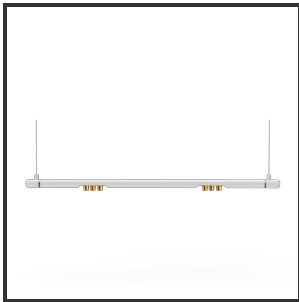

MAMBA KUPS 120 PENDEL

2700K/CRI90 Dali push 9016 Goud 25°

Aantal suspensiekabels	2	IP	IP33
Beamangle	25°	Input current	350mA
CIE Flux Codes	92 98 100 100 100	Color	RAL9016
CRI	90	Color 2	Gold
Colour Deviation (SDCM)	3 sdcm	Led type	SMD
Colour Temperature	2700K	Lumen Maintenance	L80B10 bij 50.000
Max. connected Load	2x3W	Lumen/W	135lm/W
Connected Voltage	220-240V	Luminous flux of luminaire	600lm
Dim	Dali push	Material Housing	Aluminium
Dimensions	Ø42x1290	Material Lens/Reflector/Diffusor	PMMA
Energy Efficiency Class	D	Mounting Type	Pendel
Forward Voltage	18V	PF	0,98
Frequency	50-60Hz	Protection Class	II
IK	07	Suspension Length	1,5m
		UGR	16

Reference : 000029130

Product Description

Ook de Mamba combineert de meest Lednlux herkenbare afrondingen die we elders terugvinden binnen ons gamma. Samen met een subtiele look en rechtlijnigheid. Een knap staaltje designwerk dat het best tot uiting komt als statement piece te midden van ieders interieur. Waar het hoofdzakelijk bij de Mamba om draait zijn de modulaire magnetische koppelmodules die geïmplementeerd werden in elk onderdeel. Door dit in combinatie te plaatsen met een 48V systeem en de nieuwste led technologieën kregen wij de mogelijkheid om de stroomtoevoer zo laag te houden dat een slank ontwerp geen enkel ontwikkelingsprobleem met zich meebracht. Door de dynamiek tussen de magnetische koppelmodules kunnen alle onderdelen zowel 360° rond zijn als gedraaid worden als individueel horizontaal 180° gedraaid worden waardoor het einde het begin kan worden. Het configureren van een Mamba armatuur gebeurt op geheel en enkel op jouw vraag; de lengte, de module (Kups of Stribe) en de keuze in dim (on/off, Dali, Dali push of Casambi) mogelijkheid hangen allemaal af van jou. Van een strak armatuur boven je eettafel tot een samenstelling die resulteert in nagenoeg eindeloze combinatie mogelijkheden.