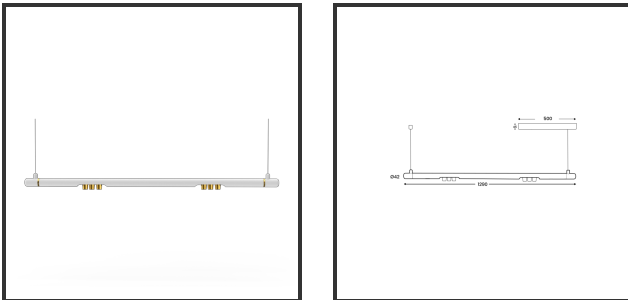

MAMBA KUPS 120 PENDEL

9016 Goud 3000K/CRI90 25° Dali push

Beamangle	25°	IP	IP33
CIE Flux Codes	92 98 100 100 100	Color	RAL9016
Colour Deviation (SDCM)	3 sdcM	Color 2	Gold
Colour Temperature	3000K	Led type	SMD
Max. connected Load	2x3W	Lumen Maintenance	L80B10 bij 50.000
Connected Voltage	220-240V	Lumen/W	135lm/W
CRI	90	Luminous flux of luminaire	600lm
Dim	Dali push	Material Housing	Aluminium
Dimensions	Ø42x1290	Material Lens/Reflector/Diffusor	PMMA
Energy Efficiency Class	D	Mounting Type	Suspension
Forward Voltage	18V	PF	0,98
Frequency	50-60Hz	Protection Class	II
IK	07	Suspension Length	1,5m
Input current	350mA	UGR	16

Reference : 000029142

Product Description

Ook de Mamba combineert de meest Lednlux herkenbare afrondingen die we elders terugvinden binnen ons gamma. Samen met een subtiele look en rechtlijnigheid. Een knap staaltje designwerk dat het best tot uiting komt als statement piece te midden van ieders interieur. Waar het hoofdzakelijk bij de Mamba om draait zijn de modulaire magnetische koppelmodules die geïmplementeerd werden in elk onderdeel. Door dit in combinatie te plaatsen met een 48V systeem en de nieuwste led technologieën kregen wij de mogelijkheid om de stroomtoevoer zo laag te houden dat een slank ontwerp geen enkel ontwikkelingsprobleem met zich meebracht. Door de dynamiek tussen de magnetische koppelmodules kunnen alle onderdelen zowel 360° rond zijn als gedraaid worden als individueel horizontaal 180° gedraaid worden waardoor het einde het begin kan worden. Het configureren van een Mamba armatuur gebeurt op geheel en enkel op jouw vraag; de lengte, de module (Kups of Stribe) en de keuze in dim (on/off, Dali, Dali push of Casambi) mogelijkheid hangen allemaal af van jou. Van een strak armatuur boven je eettafel tot een samenstelling die resulteert in nagenoeg eindeloze combinatie mogelijkheden.