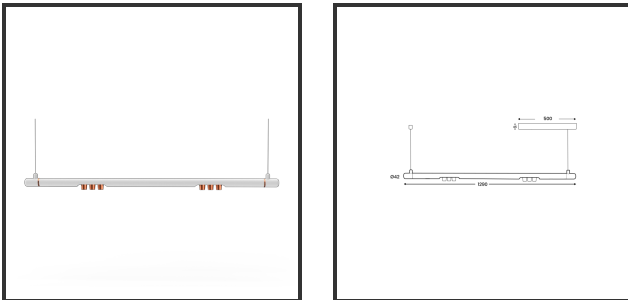

MAMBA KUPS 120 PENDEL

9016 Copper 2700K/CRI90 15° Dali push

Beamangle	15°	IP	IP33
CIE Flux Codes	92 98 100 100 100	Color	RAL9016
Colour Deviation (SDCM)	3 sdcM	Color 2	Copper
Colour Temperature	2700K	Led type	SMD
Max. connected Load	2x3W	Lumen Maintenance	L80B10 bij 50.000
Connected Voltage	220-240V	Lumen/W	135lm/W
CRI	90	Luminous flux of luminaire	600lm
Dim	Dali push	Material Housing	Aluminium
Dimensions	Ø42x1290	Material Lens/Reflector/Diffusor	PMMA
Energy Efficiency Class	D	Mounting Type	Suspension
Forward Voltage	18V	PF	0,98
Frequency	50-60Hz	Protection Class	II
IK	07	Suspension Length	1,5m
Input current	350mA	UGR	16

Reference : 000029162

Product Description

Ook de Mamba combineert de meest Lednlux herkenbare afrondingen die we elders terugvinden binnen ons gamma. Samen met een subtiele look en rechtlijnigheid. Een knap staaltje designwerk dat het best tot uiting komt als statement piece te midden van ieders interieur. Waar het hoofdzakelijk bij de Mamba om draait zijn de modulaire magnetische koppelmodules die geïmplementeerd werden in elk onderdeel. Door dit in combinatie te plaatsen met een 48V systeem en de nieuwste led technologieën kregen wij de mogelijkheid om de stroomtoevoer zo laag te houden dat een slank ontwerp geen enkel ontwikkelingsprobleem met zich meebracht. Door de dynamiek tussen de magnetische koppelmodules kunnen alle onderdelen zowel 360° rond zijn as gedraaid worden als individueel horizontaal 180° gedraaid worden waardoor het einde het begin kan worden. Het configureren van een Mamba armatuur gebeurt op geheel en enkel op jouw vraag; de lengte, de module (Kups of Stribe) en de keuze in dim (on/off, Dali, Dali push of Casambi) mogelijkheid hangen allemaal af van jou. Van een strak armatuur boven je eettafel tot een samenstelling die resulteert in nagenoeg eindeloze combinatie mogelijkheden.