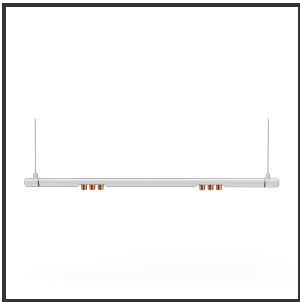

MAMBA KUPS 120 PENDEL

9016 Copper 2700K/CRI90 25° Dali

Beamangle	25°	IP	IP33
CIE Flux Codes	92 98 100 100 100	Color	RAL9016
Colour Deviation (SDCM)	3 sdcM	Color 2	Copper
Colour Temperature	2700K	Led type	SMD
Max. connected Load	2x3W	Lumen Maintenance	L80B10 bij 50.000
Connected Voltage	220-240V	Lumen/W	135lm/W
CRI	90	Luminous flux of luminaire	600lm
Dim	Dali	Material Housing	Aluminium
Dimensions	Ø42x1290	Material Lens/Reflector/Diffusor	PMMA
Energy Efficiency Class	D	Mounting Type	Suspension
Forward Voltage	18V	PF	0,98
Frequency	50-60Hz	Protection Class	II
IK	07	Suspension Length	1,5m
Input current	350mA	UGR	16

Reference : 000029165

Product Description

Ook de Mamba combineert de meest Lednlux herkenbare afrondingen die we elders terugvinden binnen ons gamma. Samen met een subtiele look en rechtlijnigheid. Een knap staaltje designwerk dat het best tot uiting komt als statement piece te midden van ieders interieur. Waar het hoofdzakelijk bij de Mamba om draait zijn de modulaire magnetische koppelmodules die geïmplementeerd werden in elk onderdeel. Door dit in combinatie te plaatsen met een 48V systeem en de nieuwste led technologieën kregen wij de mogelijkheid om de stroomtoevoer zo laag te houden dat een slank ontwerp geen enkel ontwikkelingsprobleem met zich meebracht. Door de dynamiek tussen de magnetische koppelmodules kunnen alle onderdelen zowel 360° rond zijn als gedraaid worden als individueel horizontaal 180° gedraaid worden waardoor het einde het begin kan worden. Het configureren van een Mamba armatuur gebeurt op geheel en enkel op jouw vraag; de lengte, de module (Kups of Stribe) en de keuze in dim (on/off, Dali, Dali push of Casambi) mogelijkheid hangen allemaal af van jou. Van een strak armatuur boven je eettafel tot een samenstelling die resulteert in nagenoeg eindeloze combinatie mogelijkheden.