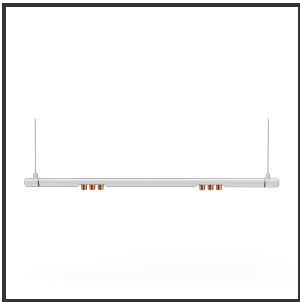

MAMBA KUPS 120 PENDEL

Copper 9016 3000K/CRI90 15° Casambi

Beamangle	15°	IP	IP33
CIE Flux Codes	92 98 100 100 100	Color	RAL9016
Colour Deviation (SDCM)	3 sdcM	Color 2	Copper
Colour Temperature	3000K	Led type	SMD
Max. connected Load	2x3W	Lumen Maintenance	L80B10 bij 50.000
Connected Voltage	220-240V	Lumen/W	135lm/W
CRI	90	Luminous flux of luminaire	600lm
Dim	Casambi	Material Housing	Aluminium
Dimensions	Ø42x1290	Material Lens/Reflector/Diffusor	PMMA
Energy Efficiency Class	D	Mounting Type	Suspension
Forward Voltage	18V	PF	0,98
Frequency	50-60Hz	Protection Class	II
IK	07	Suspension Length	1,5m
Input current	350mA	UGR	16

Reference : 000029175

Product Description

Ook de Mamba combineert de meest Lednlux herkenbare afrondingen die we elders terugvinden binnen ons gamma. Samen met een subtiele look en rechtlijnigheid. Een knap staaltje designwerk dat het best tot uiting komt als statement piece te midden van ieders interieur. Waar het hoofdzakelijk bij de Mamba om draait zijn de modulaire magnetische koppelmodules die geïmplementeerd werden in elk onderdeel. Door dit in combinatie te plaatsen met een 48V systeem en de nieuwste led technologieën kregen wij de mogelijkheid om de stroomtoevoer zo laag te houden dat een slank ontwerp geen enkel ontwikkelingsprobleem met zich meebracht. Door de dynamiek tussen de magnetische koppelmodules kunnen alle onderdelen zowel 360° rond zijn als gedraaid worden als individueel horizontaal 180° gedraaid worden waardoor het einde het begin kan worden. Het configureren van een Mamba armatuur gebeurt op geheel en enkel op jouw vraag; de lengte, de module (Kups of Stribe) en de keuze in dim (on/off, Dali, Dali push of Casambi) mogelijkheid hangen allemaal af van jou. Van een strak armatuur boven je eettafel tot een samenstelling die resulteert in nagenoeg eindeloze combinaties mogelijkheden.