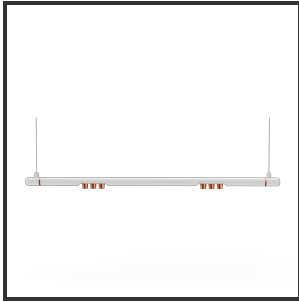

# MAMBA KUPS 120 PENDEL

3000K/CRI90 Dali 9016 Copper 25°

Aantal suspensiekabels	2	IP	IP33
Beamangle	25°	Input current	350mA
CIE Flux Codes	92 98 100 100 100	Color	RAL9016
CRI	90	Color 2	Copper
Colour Deviation (SDCM)	3 sdcM	Led type	SMD
Colour Temperature	3000K	Lumen Maintenance	L80B10 bij 50.000
Max. connected Load	2x3W	Lumen/W	135lm/W
Connected Voltage	220-240V	Luminous flux of luminaire	600lm
Dim	Dali	Material Housing	Aluminium
Dimensions	Ø42x1290	Material Lens/Reflector/Diffusor	PMMA
Energy Efficiency Class	D	Mounting Type	Pendel
Forward Voltage	18V	PF	0,98
Frequency	50-60Hz	Protection Class	II
IK	07	Suspension Length	1,5m
		UGR	16

## Product Description

Ook de Mamba combineert de meest Lednlux herkenbare afrondingen die we elders terugvinden binnen ons gamma. Samen met een subtiele look en rechtlijnigheid. Een knap staaltje designwerk dat het best tot uiting komt als statement piece te midden van ieders interieur. Waar het hoofdzakelijk bij de Mamba om draait zijn de modulaire magnetische koppelmodules die geïmplementeerd werden in elk onderdeel. Door dit in combinatie te plaatsen met een 48V systeem en de nieuwste led technologieën kregen wij de mogelijkheid om de stroomtoevoer zo laag te houden dat een slank ontwerp geen enkel ontwikkelingsprobleem met zich meebracht. Door de dynamiek tussen de magnetische koppelmodules kunnen alle onderdelen zowel 360° rond zijn als gedraaid worden als individueel horizontaal 180° gedraaid worden waardoor het einde het begin kan worden. Het configureren van een Mamba armatuur gebeurt op geheel en enkel op jouw vraag; de lengte, de module (Kups of Stribe) en de keuze in dim (on/off, Dali, Dali push of Casambi) mogelijkheid hangen allemaal af van jou. Van een strak armatuur boven je eettafel tot een samenstelling die resulteert in nagenoeg eindeloze combinatie mogelijkheden.