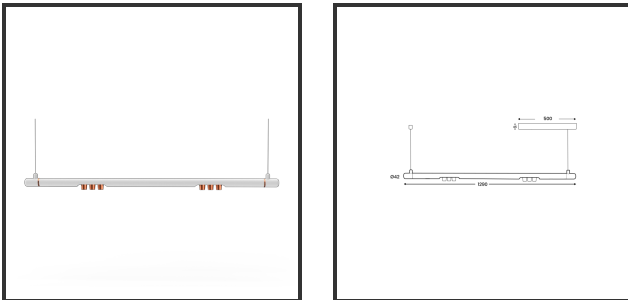

MAMBA KUPS 120 PENDEL

Copper 9016 3000K/CRI90 25° Casambi

Beamangle	25°	IP	IP33
CIE Flux Codes	92 98 100 100 100	Color	RAL9016
Colour Deviation (SDCM)	3 sdcM	Color 2	Copper
Colour Temperature	3000K	Led type	SMD
Max. connected Load	2x3W	Lumen Maintenance	L80B10 bij 50.000
Connected Voltage	220-240V	Lumen/W	135lm/W
CRI	90	Luminous flux of luminaire	600lm
Dim	Casambi	Material Housing	Aluminium
Dimensions	Ø42x1290	Material Lens/Reflector/Diffusor	PMMA
Energy Efficiency Class	D	Mounting Type	Suspension
Forward Voltage	18V	PF	0,98
Frequency	50-60Hz	Protection Class	II
IK	07	Suspension Length	1,5m
Input current	350mA	UGR	16

Reference : 000029179

Product Description

Ook de Mamba combineert de meest Lednlux herkenbare afrondingen die we elders terugvinden binnen ons gamma. Samen met een subtiele look en rechtlijnigheid. Een knap staaltje designwerk dat het best tot uiting komt als statement piece te midden van ieders interieur. Waar het hoofdzakelijk bij de Mamba om draait zijn de modulaire magnetische koppelmodules die geïmplementeerd werden in elk onderdeel. Door dit in combinatie te plaatsen met een 48V systeem en de nieuwste led technologieën kregen wij de mogelijkheid om de stroomtoevoer zo laag te houden dat een slank ontwerp geen enkel ontwikkelingsprobleem met zich meebracht. Door de dynamiek tussen de magnetische koppelmodules kunnen alle onderdelen zowel 360° rond zijn als gedraaid worden als individueel horizontaal 180° gedraaid worden waardoor het einde het begin kan worden. Het configureren van een Mamba armatuur gebeurt op geheel en enkel op jouw vraag; de lengte, de module (Kups of Stribe) en de keuze in dim (on/off, Dali, Dali push of Casambi) mogelijkheid hangen allemaal af van jou. Van een strak armatuur boven je eettafel tot een samenstelling die resulteert in nagenoeg eindeloze combinatie mogelijkheden.