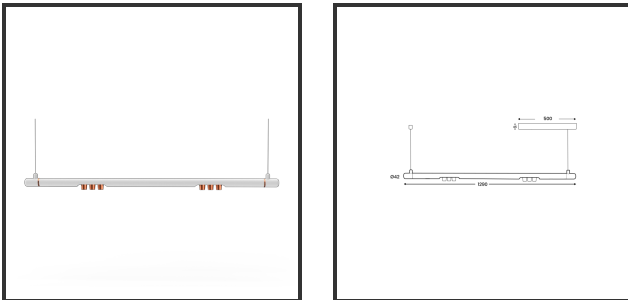

MAMBA KUPS 120 PENDEL

9016 Copper 3000K/CRI90 45° Dali

Beamangle	45°	IP	IP33
CIE Flux Codes	92 98 100 100 100	Color	RAL9016
Colour Deviation (SDCM)	3 sdcn	Color 2	Copper
Colour Temperature	3000K	Led type	SMD
Max. connected Load	2x3W	Lumen Maintenance	L80B10 bij 50.000
Connected Voltage	220-240V	Lumen/W	135lm/W
CRI	90	Luminous flux of luminaire	600lm
Dim	Dali	Material Housing	Aluminium
Dimensions	Ø42x1290	Material Lens/Reflector/Diffusor	PMMA
Energy Efficiency Class	D	Mounting Type	Suspension
Forward Voltage	18V	PF	0,98
Frequency	50-60Hz	Protection Class	II
IK	07	Suspension Length	1,5m
Input current	350mA	UGR	16

Reference : 000029181

Product Description

Ook de Mamba combineert de meest Lednlux herkenbare afrondingen die we elders terugvinden binnen ons gamma. Samen met een subtiele look en rechtlijnigheid. Een knap staaltje designwerk dat het best tot uiting komt als statement piece te midden van ieders interieur. Waar het hoofdzakelijk bij de Mamba om draait zijn de modulaire magnetische koppelmodules die geïmplementeerd werden in elk onderdeel. Door dit in combinatie te plaatsen met een 48V systeem en de nieuwste led technologieën kregen wij de mogelijkheid om de stroomtoevoer zo laag te houden dat een slank ontwerp geen enkel ontwikkelingsprobleem met zich meebracht. Door de dynamiek tussen de magnetische koppelmodules kunnen alle onderdelen zowel 360° rond zijn als gedraaid worden als individueel horizontaal 180° gedraaid worden waardoor het einde het begin kan worden. Het configureren van een Mamba armatuur gebeurt op geheel en enkel op jouw vraag; de lengte, de module (Kups of Stribe) en de keuze in dim (on/off, Dali, Dali push of Casambi) mogelijkheid hangen allemaal af van jou. Van een strak armatuur boven je eettafel tot een samenstelling die resulteert in nagenoeg eindeloze combinatie mogelijkheden.