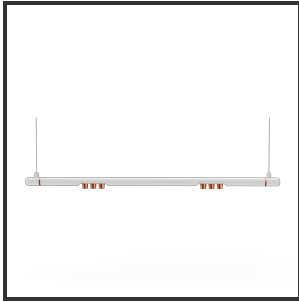

MAMBA KUPS 120 PENDEL

4000K/CRI90 on/off 9016 Copper 45°

Aantal suspensiekabels	2	IP	IP33
Beamangle	45°	Input current	350mA
CIE Flux Codes	92 98 100 100 100	Color	RAL9016
CRI	90	Color 2	Copper
Colour Deviation (SDCM)	3 sdcM	Led type	SMD
Colour Temperature	4000K	Lumen Maintenance	L80B10 bij 50.000
Max. connected Load	2x3W	Lumen/W	135lm/W
Connected Voltage	220-240V	Luminous flux of luminaire	600lm
Dim	No	Material Housing	Aluminium
Dimensions	Ø42x1290	Material Lens/Reflector/Diffusor	PMMA
Energy Efficiency Class	D	Mounting Type	Pendel
Forward Voltage	18V	PF	0,98
Frequency	50-60Hz	Protection Class	II
IK	07	Suspension Length	1,5m
		UGR	16

Reference : 000029192

Product Description

Ook de Mamba combineert de meest Lednlux herkenbare afrondingen die we elders terugvinden binnen ons gamma. Samen met een subtiele look en rechtlijnigheid. Een knap staaltje designwerk dat het best tot uiting komt als statement piece te midden van ieders interieur. Waar het hoofdzakelijk bij de Mamba om draait zijn de modulaire magnetische koppelmodules die geïmplementeerd werden in elk onderdeel. Door dit in combinatie te plaatsen met een 48V systeem en de nieuwste led technologieën kregen wij de mogelijkheid om de stroomtoevoer zo laag te houden dat een slank ontwerp geen enkel ontwikkelingsprobleem met zich meebracht. Door de dynamiek tussen de magnetische koppelmodules kunnen alle onderdelen zowel 360° rond zijn as gedraaid worden als individueel horizontaal 180° gedraaid worden waardoor het einde het begin kan worden. Het configureren van een Mamba armatuur gebeurt op geheel en enkel op jouw vraag; de lengte, de module (Kups of Stribe) en de keuze in dim (on/off, Dali, Dali push of Casambi) mogelijkheid hangen allemaal af van jou. Van een strak armatuur boven je eettafel tot een samenstelling die resulteert in nagenoeg eindeloze combinatie mogelijkheden.