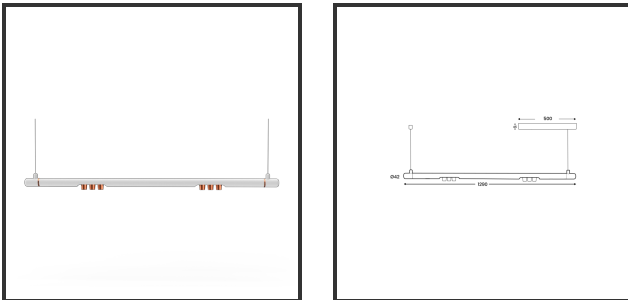

MAMBA KUPS 120 PENDEL

9016 Copper 4000K/CRI90 45° on/off

Beamangle	45°	IP	IP33
CIE Flux Codes	92 98 100 100 100	Color	RAL9016
Colour Deviation (SDCM)	3 sdcM	Color 2	Copper
Colour Temperature	4000K	Led type	SMD
Max. connected Load	2x3W	Lumen Maintenance	L80B10 bij 50.000
Connected Voltage	220-240V	Lumen/W	135lm/W
CRI	90	Luminous flux of luminaire	600lm
Dim	No	Material Housing	Aluminium
Dimensions	Ø42x1290	Material Lens/Reflector/Diffusor	PMMA
Energy Efficiency Class	D	Mounting Type	Suspension
Forward Voltage	18V	PF	0,98
Frequency	50-60Hz	Protection Class	II
IK	07	Suspension Length	1,5m
Input current	350mA	UGR	16

Reference : 000029192

Product Description

Ook de Mamba combineert de meest Lednlux herkenbare afrondingen die we elders terugvinden binnen ons gamma. Samen met een subtiele look en rechtlijnigheid. Een knap staaltje designwerk dat het best tot uiting komt als statement piece te midden van ieders interieur. Waar het hoofdzakelijk bij de Mamba om draait zijn de modulaire magnetische koppelmodules die geïmplementeerd werden in elk onderdeel. Door dit in combinatie te plaatsen met een 48V systeem en de nieuwste led technologieën kregen wij de mogelijkheid om de stroomtoevoer zo laag te houden dat een slank ontwerp geen enkel ontwikkelingsprobleem met zich meebracht. Door de dynamiek tussen de magnetische koppelmodules kunnen alle onderdelen zowel 360° rond zijn als gedraaid worden als individueel horizontaal 180° gedraaid worden waardoor het einde het begin kan worden. Het configureren van een Mamba armatuur gebeurt op geheel en enkel op jouw vraag; de lengte, de module (Kups of Stribe) en de keuze in dim (on/off, Dali, Dali push of Casambi) mogelijkheid hangen allemaal af van jou. Van een strak armatuur boven je eettafel tot een samenstelling die resulteert in nagenoeg eindeloze combinatie mogelijkheden.