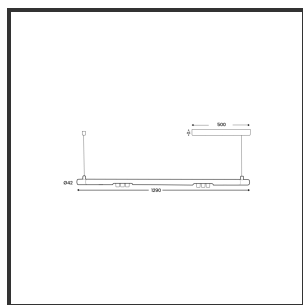

MAMBA KUPS 120 PENDEL

2700K/CRI90 on/off 9005 Goud 15°

Aantal suspensiekabels	2	IP	IP33
Beamangle	15°	Input current	350mA
CIE Flux Codes	92 98 100 100 100	Color	RAL9005
CRI	90	Color 2	Gold
Colour Deviation (SDCM)	3 sdcM	Led type	SMD
Colour Temperature	2700K	Lumen Maintenance	L80B10 bij 50.000
Max. connected Load	2x3W	Lumen/W	135lm/W
Connected Voltage	220-240V	Luminous flux of luminaire	600lm
Dim	No	Material Housing	Aluminium
Dimensions	Ø42x1290	Material Lens/Reflector/Diffusor	PMMA
Energy Efficiency Class	D	Mounting Type	Pendel
Forward Voltage	18V	PF	0,98
Frequency	50-60Hz	Protection Class	II
IK	07	Suspension Length	1,5m
		UGR	16

Product Description

Ook de Mamba combineert de meest Lednlux herkenbare afrondingen die we elders terugvinden binnen ons gamma. Samen met een subtiele look en rechtlijnigheid. Een knap staaltje designwerk dat het best tot uiting komt als statement piece te midden van ieders interieur. Waar het hoofdzakelijk bij de Mamba om draait zijn de modulaire magnetische koppelmodules die geïmplementeerd werden in elk onderdeel. Door dit in combinatie te plaatsen met een 48V systeem en de nieuwste led technologieën kregen wij de mogelijkheid om de stroomtoevoer zo laag te houden dat een slank ontwerp geen enkel ontwikkelingsprobleem met zich meebracht. Door de dynamiek tussen de magnetische koppelmodules kunnen alle onderdelen zowel 360° rond zijn als gedraaid worden als individueel horizontaal 180° gedraaid worden waardoor het einde het begin kan worden. Het configureren van een Mamba armatuur gebeurt op geheel en enkel op jouw vraag; de lengte, de module (Kups of Stribe) en de keuze in dim (on/off, Dali, Dali push of Casambi) mogelijkheid hangen allemaal af van jou. Van een strak armatuur boven je eettafel tot een samenstelling die resulteert in nagenoeg eindeloze combinatie mogelijkheden.