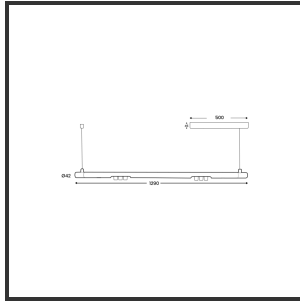

MAMBA KUPS 120 PENDEL

4000K/CRI90 on/off 9005 Goud 25°

Aantal suspensiekabels	2	IP	IP33
Beamangle	25°	Input current	350mA
CIE Flux Codes	92 98 100 100 100	Color	RAL9005
CRI	90	Color 2	Gold
Colour Deviation (SDCM)	3 sdcm	Led type	SMD
Colour Temperature	4000K	Lumen Maintenance	L80B10 bij 50.000
Max. connected Load	2x3W	Lumen/W	135lm/W
Connected Voltage	220-240V	Luminous flux of luminaire	600lm
Dim	No	Material Housing	Aluminium
Dimensions	Ø42x1290	Material Lens/Reflector/Diffusor	PMMA
Energy Efficiency Class	D	Mounting Type	Pendel
Forward Voltage	18V	PF	0,98
Frequency	50-60Hz	Protection Class	II
IK	07	Suspension Length	1,5m
		UGR	16

Reference : 000029224

Product Description

Ook de Mamba combineert de meest Lednlux herkenbare afrondingen die we elders terugvinden binnen ons gamma. Samen met een subtiele look en rechtlijnigheid. Een knap staaltje designwerk dat het best tot uiting komt als statement piece te midden van ieders interieur. Waar het hoofdzakelijk bij de Mamba om draait zijn de modulaire magnetische koppelmodules die geïmplementeerd werden in elk onderdeel. Door dit in combinatie te plaatsen met een 48V systeem en de nieuwste led technologieën kregen wij de mogelijkheid om de stroomtoevoer zo laag te houden dat een slank ontwerp geen enkel ontwikkelingsprobleem met zich meebracht. Door de dynamiek tussen de magnetische koppelmodules kunnen alle onderdelen zowel 360° rond zijn as gedraaid worden als individueel horizontaal 180° gedraaid worden waardoor het einde het begin kan worden. Het configureren van een Mamba armatuur gebeurt op geheel en enkel op jouw vraag; de lengte, de module (Kups of Stribe) en de keuze in dim (on/off, Dali, Dali push of Casambi) mogelijkheid hangen allemaal af van jou. Van een strak armatuur boven je eettafel tot een samenstelling die resulteert in nagenoeg eindeloze combinatie mogelijkheden.