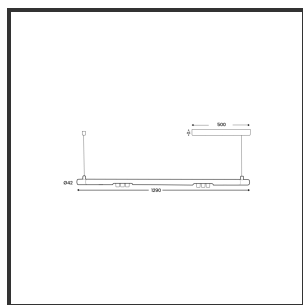

MAMBA KUPS 120 PENDEL

4000K/CRI90 on/off 9005 Goud 45°

Aantal suspensiekabels	2	IP	IP33
Beamangle	45°	Input current	350mA
CIE Flux Codes	92 98 100 100 100	Color	RAL9005
CRI	90	Color 2	Gold
Colour Deviation (SDCM)	3 sdcM	Led type	SMD
Colour Temperature	4000K	Lumen Maintenance	L80B10 bij 50.000
Max. connected Load	2x3W	Lumen/W	135lm/W
Connected Voltage	220-240V	Luminous flux of luminaire	600lm
Dim	No	Material Housing	Aluminium
Dimensions	Ø42x1290	Material Lens/Reflector/Diffusor	PMMA
Energy Efficiency Class	D	Mounting Type	Pendel
Forward Voltage	18V	PF	0,98
Frequency	50-60Hz	Protection Class	II
IK	07	Suspension Length	1,5m
		UGR	16

Reference : 000029228

Product Description

Ook de Mamba combineert de meest Lednlux herkenbare afrondingen die we elders terugvinden binnen ons gamma. Samen met een subtiele look en rechtlijnigheid. Een knap staaltje designwerk dat het best tot uiting komt als statement piece te midden van ieders interieur. Waar het hoofdzakelijk bij de Mamba om draait zijn de modulaire magnetische koppelmodules die geïmplementeerd werden in elk onderdeel. Door dit in combinatie te plaatsen met een 48V systeem en de nieuwste led technologieën kregen wij de mogelijkheid om de stroomtoevoer zo laag te houden dat een slank ontwerp geen enkel ontwikkelingsprobleem met zich meebracht. Door de dynamiek tussen de magnetische koppelmodules kunnen alle onderdelen zowel 360° rond zijn als gedraaid worden als individueel horizontaal 180° gedraaid worden waardoor het einde het begin kan worden. Het configureren van een Mamba armatuur gebeurt op geheel en enkel op jouw vraag; de lengte, de module (Kups of Stribe) en de keuze in dim (on/off, Dali, Dali push of Casambi) mogelijkheid hangen allemaal af van jou. Van een strak armatuur boven je eettafel tot een samenstelling die resulteert in nagenoeg eindeloze combinatie mogelijkheden.