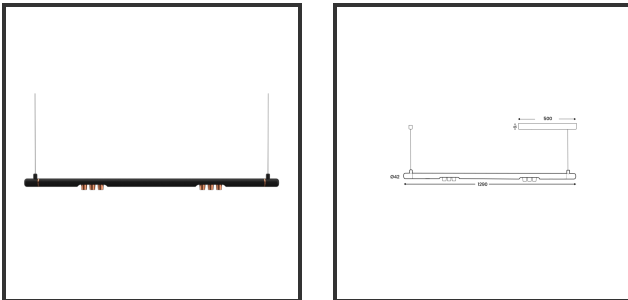

MAMBA KUPS 120 PENDEL

9005 Copper 3000K/CRI90 45° Dali

Beamangle	45°	IP	IP33
CIE Flux Codes	92 98 100 100 100	Color	RAL9005
Colour Deviation (SDCM)	3 sdcM	Color 2	Copper
Colour Temperature	3000K	Led type	SMD
Max. connected Load	2x3W	Lumen Maintenance	L80B10 bij 50.000
Connected Voltage	220-240V	Lumen/W	135lm/W
CRI	90	Luminous flux of luminaire	600lm
Dim	Dali	Material Housing	Aluminium
Dimensions	Ø42x1290	Material Lens/Reflector/Diffusor	PMMA
Energy Efficiency Class	D	Mounting Type	Suspension
Forward Voltage	18V	PF	0,98
Frequency	50-60Hz	Protection Class	II
IK	07	Suspension Length	1,5m
Input current	350mA	UGR	16

Reference : 000029253

Product Description

Ook de Mamba combineert de meest Lednlux herkenbare afrondingen die we elders terugvinden binnen ons gamma. Samen met een subtiele look en rechtlijnigheid. Een knap staaltje designwerk dat het best tot uiting komt als statement piece te midden van ieders interieur. Waar het hoofdzakelijk bij de Mamba om draait zijn de modulaire magnetische koppelmodules die geïmplementeerd werden in elk onderdeel. Door dit in combinatie te plaatsen met een 48V systeem en de nieuwste led technologieën kregen wij de mogelijkheid om de stroomtoevoer zo laag te houden dat een slank ontwerp geen enkel ontwikkelingsprobleem met zich meebracht. Door de dynamiek tussen de magnetische koppelmodules kunnen alle onderdelen zowel 360° rond zijn als gedraaid worden als individueel horizontaal 180° gedraaid worden waardoor het einde het begin kan worden. Het configureren van een Mamba armatuur gebeurt op geheel en enkel op jouw vraag; de lengte, de module (Kups of Stribe) en de keuze in dim (on/off, Dali, Dali push of Casambi) mogelijkheid hangen allemaal af van jou. Van een strak armatuur boven je eettafel tot een samenstelling die resulteert in nagenoeg eindeloze combinatie mogelijkheden.