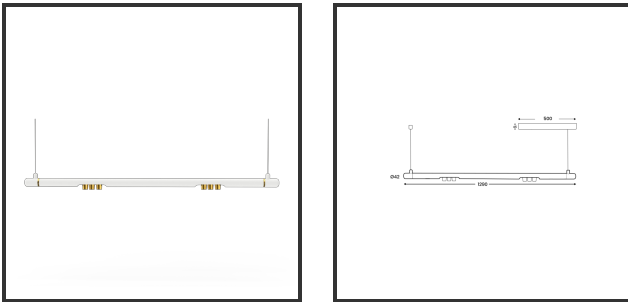

MAMBA KUPS 120 PENDEL

9010 Goud 4000K/CRI90 45° Dali push

Beamangle	45°	IP	IP33
CIE Flux Codes	92 98 100 100 100	Color	RAL9010
Colour Deviation (SDCM)	3 sdcM	Color 2	Gold
Colour Temperature	4000K	Led type	SMD
Max. connected Load	2x3W	Lumen Maintenance	L80B10 bij 50.000
Connected Voltage	220-240V	Lumen/W	135lm/W
CRI	90	Luminous flux of luminaire	600lm
Dim	Dali push	Material Housing	Aluminium
Dimensions	Ø42x1290	Material Lens/Reflector/Diffusor	PMMA
Energy Efficiency Class	D	Mounting Type	Suspension
Forward Voltage	18V	PF	0,98
Frequency	50-60Hz	Protection Class	II
IK	07	Suspension Length	1,5m
Input current	350mA	UGR	16

Reference : 000029302

Product Description

Ook de Mamba combineert de meest Lednlux herkenbare afrondingen die we elders terugvinden binnen ons gamma. Samen met een subtiele look en rechtlijnigheid. Een knap staaltje designwerk dat het best tot uiting komt als statement piece te midden van ieders interieur. Waar het hoofdzakelijk bij de Mamba om draait zijn de modulaire magnetische koppelmodules die geïmplementeerd werden in elk onderdeel. Door dit in combinatie te plaatsen met een 48V systeem en de nieuwste led technologieën kregen wij de mogelijkheid om de stroomtoevoer zo laag te houden dat een slank ontwerp geen enkel ontwikkelingsprobleem met zich meebracht. Door de dynamiek tussen de magnetische koppelmodules kunnen alle onderdelen zowel 360° rond zijn als gedraaid worden als individueel horizontaal 180° gedraaid worden waardoor het einde het begin kan worden. Het configureren van een Mamba armatuur gebeurt op geheel en enkel op jouw vraag; de lengte, de module (Kups of Stribe) en de keuze in dim (on/off, Dali, Dali push of Casambi) mogelijkheid hangen allemaal af van jou. Van een strak armatuur boven je eettafel tot een samenstelling die resulteert in nagenoeg eindeloze combinatie mogelijkheden.