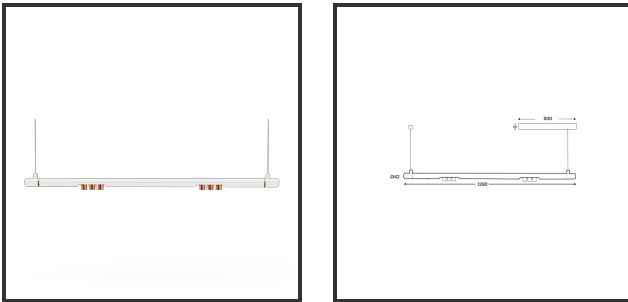

MAMBA KUPS 120 PENDEL

Copper 9010 2700K/CRI90 15° Casambi

Beamangle	15°	IP	IP33
CIE Flux Codes	92 98 100 100 100	Color	RAL9010
Colour Deviation (SDCM)	3 sdcM	Color 2	Copper
Colour Temperature	2700K	Led type	SMD
Max. connected Load	2x3W	Lumen Maintenance	L80B10 bij 50.000
Connected Voltage	220-240V	Lumen/W	135lm/W
CRI	90	Luminous flux of luminaire	600lm
Dim	Casambi	Material Housing	Aluminium
Dimensions	Ø42x1290	Material Lens/Reflector/Diffusor	PMMA
Energy Efficiency Class	D	Mounting Type	Suspension
Forward Voltage	18V	PF	0,98
Frequency	50-60Hz	Protection Class	II
IK	07	Suspension Length	1,5m
Input current	350mA	UGR	16

Reference : 000029307

Product Description

Ook de Mamba combineert de meest Lednlux herkenbare afrondingen die we elders terugvinden binnen ons gamma. Samen met een subtiele look en rechtlijnigheid. Een knap staaltje designwerk dat het best tot uiting komt als statement piece te midden van ieders interieur. Waar het hoofdzakelijk bij de Mamba om draait zijn de modulaire magnetische koppelmodules die geïmplementeerd werden in elk onderdeel. Door dit in combinatie te plaatsen met een 48V systeem en de nieuwste led technologieën kregen wij de mogelijkheid om de stroomtoevoer zo laag te houden dat een slank ontwerp geen enkel ontwikkelingsprobleem met zich meebracht. Door de dynamiek tussen de magnetische koppelmodules kunnen alle onderdelen zowel 360° rond zijn als gedraaid worden als individueel horizontaal 180° gedraaid worden waardoor het einde het begin kan worden. Het configureren van een Mamba armatuur gebeurt op geheel en enkel op jouw vraag; de lengte, de module (Kups of Stribe) en de keuze in dim (on/off, Dali, Dali push of Casambi) mogelijkheid hangen allemaal af van jou. Van een strak armatuur boven je eettafel tot een samenstelling die resulteert in nagenoeg eindeloze combinaties mogelijkheden.