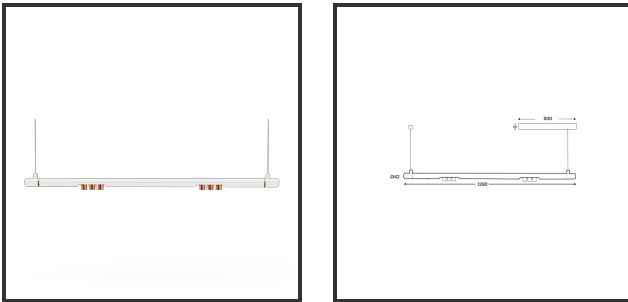

MAMBA KUPS 120 PENDEL

9010 Copper 2700K/CRI90 45° on/off

Beamangle	45°	IP	IP33
CIE Flux Codes	92 98 100 100 100	Color	RAL9010
Colour Deviation (SDCM)	3 sdcM	Color 2	Copper
Colour Temperature	2700K	Led type	SMD
Max. connected Load	2x3W	Lumen Maintenance	L80B10 bij 50.000
Connected Voltage	220-240V	Lumen/W	135lm/W
CRI	90	Luminous flux of luminaire	600lm
Dim	No	Material Housing	Aluminium
Dimensions	Ø42x1290	Material Lens/Reflector/Diffusor	PMMA
Energy Efficiency Class	D	Mounting Type	Suspension
Forward Voltage	18V	PF	0,98
Frequency	50-60Hz	Protection Class	II
IK	07	Suspension Length	1,5m
Input current	350mA	UGR	16

Reference : 000029312

Product Description

Ook de Mamba combineert de meest Lednlux herkenbare afrondingen die we elders terugvinden binnen ons gamma. Samen met een subtiele look en rechtlijnigheid. Een knap staaltje designwerk dat het best tot uiting komt als statement piece te midden van ieders interieur. Waar het hoofdzakelijk bij de Mamba om draait zijn de modulaire magnetische koppelmodules die geïmplementeerd werden in elk onderdeel. Door dit in combinatie te plaatsen met een 48V systeem en de nieuwste led technologieën kregen wij de mogelijkheid om de stroomtoevoer zo laag te houden dat een slank ontwerp geen enkel ontwikkelingsprobleem met zich meebracht. Door de dynamiek tussen de magnetische koppelmodules kunnen alle onderdelen zowel 360° rond zijn als gedraaid worden als individueel horizontaal 180° gedraaid worden waardoor het einde het begin kan worden. Het configureren van een Mamba armatuur gebeurt op geheel en enkel op jouw vraag; de lengte, de module (Kups of Stribe) en de keuze in dim (on/off, Dali, Dali push of Casambi) mogelijkheid hangen allemaal af van jou. Van een strak armatuur boven je eettafel tot een samenstelling die resulteert in nagenoeg eindeloze combinaties mogelijkheden.