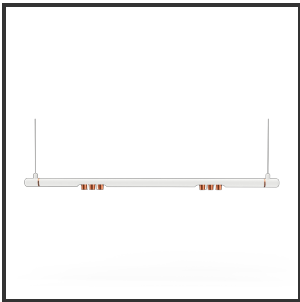

# MAMBA KUPS 120 PENDEL

9010 Copper 3000K/CRI90 15° on/off

Beamangle	15°	IP	IP33
CIE Flux Codes	92 98 100 100 100	Color	RAL9010
Colour Deviation (SDCM)	3 sdcM	Color 2	Copper
Colour Temperature	3000K	Led type	SMD
Max. connected Load	2x3W	Lumen Maintenance	L80B10 bij 50.000
Connected Voltage	220-240V	Lumen/W	135lm/W
CRI	90	Luminous flux of luminaire	600lm
Dim	No	Material Housing	Aluminium
Dimensions	Ø42x1290	Material Lens/Reflector/Diffusor	PMMA
Energy Efficiency Class	D	Mounting Type	Suspension
Forward Voltage	18V	PF	0,98
Frequency	50-60Hz	Protection Class	II
IK	07	Suspension Length	1,5m
Input current	350mA	UGR	16

## Product Description

Ook de Mamba combineert de meest Lednlux herkenbare afrondingen die we elders terugvinden binnen ons gamma. Samen met een subtiele look en rechtlijnigheid. Een knap staaltje designwerk dat het best tot uiting komt als statement piece te midden van ieders interieur. Waar het hoofdzakelijk bij de Mamba om draait zijn de modulaire magnetische koppelmodules die geïmplementeerd werden in elk onderdeel. Door dit in combinatie te plaatsen met een 48V systeem en de nieuwste led technologieën kregen wij de mogelijkheid om de stroomtoevoer zo laag te houden dat een slank ontwerp geen enkel ontwikkelingsprobleem met zich meebracht. Door de dynamiek tussen de magnetische koppelmodules kunnen alle onderdelen zowel 360° rond zijn als gedraaid worden als individueel horizontaal 180° gedraaid worden waardoor het einde het begin kan worden. Het configureren van een Mamba armatuur gebeurt op geheel en enkel op jouw vraag; de lengte, de module (Kups of Stribe) en de keuze in dim (on/off, Dali, Dali push of Casambi) mogelijkheid hangen allemaal af van jou. Van een strak armatuur boven je eettafel tot een samenstelling die resulteert in nagenoeg eindeloze combinatie mogelijkheden.