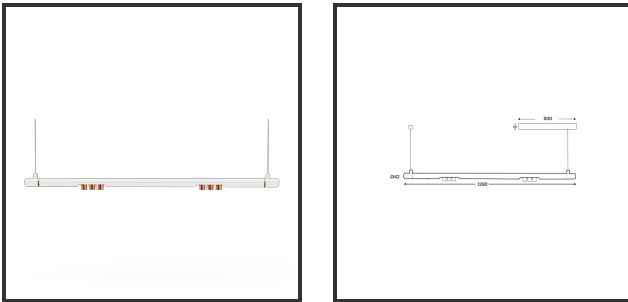

MAMBA KUPS 120 PENDEL

9010 Copper 4000K/CRI90 25° on/off

Beamangle	25°	IP	IP33
CIE Flux Codes	92 98 100 100 100	Color	RAL9010
Colour Deviation (SDCM)	3 sdcM	Color 2	Copper
Colour Temperature	4000K	Led type	SMD
Max. connected Load	2x3W	Lumen Maintenance	L80B10 bij 50.000
Connected Voltage	220-240V	Lumen/W	135lm/W
CRI	90	Luminous flux of luminaire	600lm
Dim	No	Material Housing	Aluminium
Dimensions	Ø42x1290	Material Lens/Reflector/Diffusor	PMMA
Energy Efficiency Class	D	Mounting Type	Suspension
Forward Voltage	18V	PF	0,98
Frequency	50-60Hz	Protection Class	II
IK	07	Suspension Length	1,5m
Input current	350mA	UGR	16

Reference : 000029332

Product Description

Ook de Mamba combineert de meest Lednlux herkenbare afrondingen die we elders terugvinden binnen ons gamma. Samen met een subtiele look en rechtlijnigheid. Een knap staaltje designwerk dat het best tot uiting komt als statement piece te midden van ieders interieur. Waar het hoofdzakelijk bij de Mamba om draait zijn de modulaire magnetische koppelmodules die geïmplementeerd werden in elk onderdeel. Door dit in combinatie te plaatsen met een 48V systeem en de nieuwste led technologieën kregen wij de mogelijkheid om de stroomtoevoer zo laag te houden dat een slank ontwerp geen enkel ontwikkelingsprobleem met zich meebracht. Door de dynamiek tussen de magnetische koppelmodules kunnen alle onderdelen zowel 360° rond zijn als gedraaid worden als individueel horizontaal 180° gedraaid worden waardoor het einde het begin kan worden. Het configureren van een Mamba armatuur gebeurt op geheel en enkel op jouw vraag; de lengte, de module (Kups of Stribe) en de keuze in dim (on/off, Dali, Dali push of Casambi) mogelijkheid hangen allemaal af van jou. Van een strak armatuur boven je eettafel tot een samenstelling die resulteert in nagenoeg eindeloze combinaties mogelijkheden.