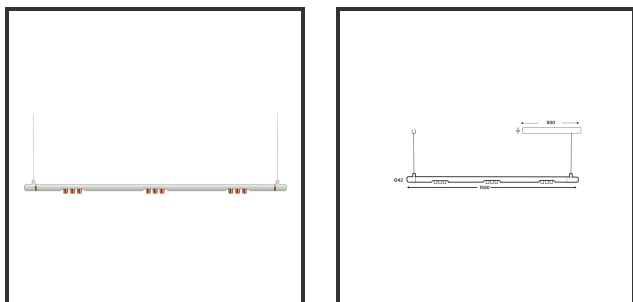

MAMBA KUPS 150 PENDEL

9016 Copper 3000K/CRI90 15° Dali

Beamangle	15°	IP	IP33
CIE Flux Codes	92 98 100 100 100	Color	RAL9016
Colour Deviation (SDCM)	3 sdcn	Color 2	Copper
Colour Temperature	3000K	Led type	SMD
Max. connected Load	3x3W	Lumen Maintenance	L80B10 bij 50.000
Connected Voltage	220-240V	Lumen/W	135lm/W
CRI	90	Luminous flux of luminaire	900lm
Dim	Dali	Material Housing	Aluminium
Dimensions	Ø42x1590	Material Lens/Reflector/Diffusor	PMMA
Energy Efficiency Class	D	Mounting Type	Suspension
Forward Voltage	27V	PF	0,98
Frequency	50-60Hz	Protection Class	II
IK	07	Suspension Length	1,5m
Input current	350mA	UGR	16
		Weight	4kg

Reference : 000029353

Product Description

Le Mamba combine également les arrondis les plus reconnaissables de Lednlux que l'on trouve ailleurs dans notre gamme. Un look subtil et direct. Un travail de conception intelligent qui s'exprime le mieux en tant que pièce d'affirmation au milieu de l'intérieur de chacun. Ce qui caractérise le mamba, ce sont les modules de couplage magnétique modulaires mis en œuvre dans chaque composant. En combinant cela avec un système de 48V et les dernières technologies LED, nous avons pu maintenir l'alimentation électrique à un niveau si bas qu'un design mince n'a posé aucun problème de développement. Grâce à la dynamique entre les modules de couplage magnétique, tous les composants peuvent être tournés à 360° autour de leur axe et individuellement à 180° à l'horizontale, ce qui permet à la fin de devenir le début. La configuration d'un luminaire mamba se fait entièrement et uniquement à votre demande. Qu'il s'agisse d'un luminaire élégant au-dessus de votre table à manger ou d'une composition offrant des possibilités de combinaison pratiquement infinies.