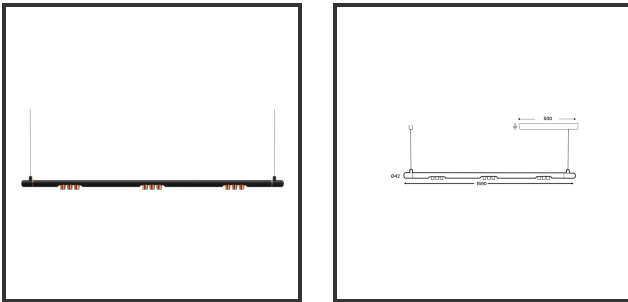

MAMBA KUPS 150 PENDEL

9005 Copper 3000K/CRI90 25° Dali

Beamangle	25°	IP	IP33
CIE Flux Codes	92 98 100 100 100	Color	RAL9005
Colour Deviation (SDCM)	3 sdcn	Color 2	Copper
Colour Temperature	3000K	Led type	SMD
Max. connected Load	3x3W	Lumen Maintenance	L80B10 bij 50.000
Connected Voltage	220-240V	Lumen/W	135lm/W
CRI	90	Luminous flux of luminaire	900lm
Dim	Dali	Material Housing	Aluminium
Dimensions	Ø42x1590	Material Lens/Reflector/Diffusor	PMMA
Energy Efficiency Class	D	Mounting Type	Suspension
Forward Voltage	27V	PF	0,98
Frequency	50-60Hz	Protection Class	II
IK	07	Suspension Length	1,5m
Input current	350mA	UGR	16
		Weight	4kg

Reference : 000029393

Product Description

Le Mamba combine également les arrondis les plus reconnaissables de Lednlux que l'on trouve ailleurs dans notre gamme. Un look subtil et direct. Un travail de conception intelligent qui s'exprime le mieux en tant que pièce d'affirmation au milieu de l'intérieur de chacun. Ce qui caractérise le mamba, ce sont les modules de couplage magnétique modulaires mis en œuvre dans chaque composant. En combinant cela avec un système de 48V et les dernières technologies LED, nous avons pu maintenir l'alimentation électrique à un niveau si bas qu'un design mince n'a posé aucun problème de développement. Grâce à la dynamique entre les modules de couplage magnétique, tous les composants peuvent être tournés à 360° autour de leur axe et individuellement à 180° à l'horizontale, ce qui permet à la fin de devenir le début. La configuration d'un luminaire mamba se fait entièrement et uniquement à votre demande. Qu'il s'agisse d'un luminaire élégant au-dessus de votre table à manger ou d'une composition offrant des possibilités de combinaison pratiquement infinies.