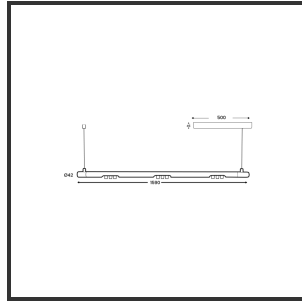

MAMBA KUPS 150 PENDEL

4000K/CRI90 Dali 9005 Copper 45°

Aantal suspensiekabels	2	Input current	350mA
Beamangle	45°	Color	RAL9005
CIE Flux Codes	92 98 100 100 100	Color 2	Copper
CRI	90	Led type	SMD
Colour Deviation (SDCM)	3 sdcn	Lumen Maintenance	L80B10 bij 50.000
Colour Temperature	4000K	Lumen/W	135lm/W
Max. connected Load	3x3W	Luminous flux of luminaire	900lm
Connected Voltage	220-240V	Material Housing	Aluminium
Dim	Dali	Material Lens/Reflector/Diffusor	PMMA
Dimensions	Ø42x1590	Mounting Type	Pendel
Energy Efficiency Class	D	PF	0,98
Forward Voltage	27V	Protection Class	II
Frequency	50-60Hz	Suspension Length	1,5m
IK	07	UGR	16
IP	IP33	Weight	4kg

Product Description

Le Mamba combine également les arrondis les plus reconnaissables de Lednlux que l'on trouve ailleurs dans notre gamme. Un look subtil et direct. Un travail de conception intelligent qui s'exprime le mieux en tant que pièce d'affirmation au milieu de l'intérieur de chacun. Ce qui caractérise le mamba, ce sont les modules de couplage magnétique modulaires mis en œuvre dans chaque composant. En combinant cela avec un système de 48V et les dernières technologies LED, nous avons pu maintenir l'alimentation électrique à un niveau si bas qu'un design mince n'a posé aucun problème de développement. Grâce à la dynamique entre les modules de couplage magnétique, tous les composants peuvent être tournés à 360° autour de leur axe et individuellement à 180° à l'horizontale, ce qui permet de la fin de devenir le début. La configuration d'un luminaire mamba se fait entièrement et uniquement à votre demande. Qu'il s'agisse d'un luminaire élégant au-dessus de votre table à manger ou d'une composition offrant des possibilités de combinaison pratiquement infinies.