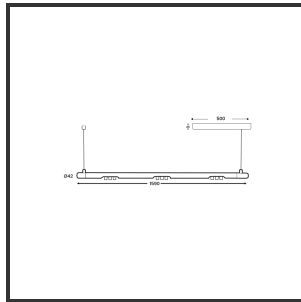

MAMBA KUPS 150 PENDEL

9010 Copper 3000K/CRI90 45° Dali push

Beamangle	45°	IP	IP33
CIE Flux Codes	92 98 100 100 100	Color	RAL9010
Colour Deviation (SDCM)	3 sdcM	Color 2	Copper
Colour Temperature	3000K	Led type	SMD
Max. connected Load	3x3W	Lumen Maintenance	L80B10 bij 50.000
Connected Voltage	220-240V	Lumen/W	135lm/W
CRI	90	Luminous flux of luminaire	900lm
Dim	Dali push	Material Housing	Aluminium
Dimensions	Ø42x1590	Material Lens/Reflector/Diffusor	PMMA
Energy Efficiency Class	D	Mounting Type	Suspension
Forward Voltage	27V	PF	0,98
Frequency	50-60Hz	Protection Class	II
IK	07	Suspension Length	1,5m
Input current	350mA	UGR	16
		Weight	4kg

Reference : 000029434

Product Description

Le Mamba combine également les arrondis les plus reconnaissables de Lednlux que l'on trouve ailleurs dans notre gamme. Un look subtil et direct. Un travail de conception intelligent qui s'exprime le mieux en tant que pièce d'affirmation au milieu de l'intérieur de chacun. Ce qui caractérise le mamba, ce sont les modules de couplage magnétique modulaires mis en œuvre dans chaque composant. En combinant cela avec un système de 48V et les dernières technologies LED, nous avons pu maintenir l'alimentation électrique à un niveau si bas qu'un design mince n'a posé aucun problème de développement. Grâce à la dynamique entre les modules de couplage magnétique, tous les composants peuvent être tournés à 360° autour de leur axe et individuellement à 180° à l'horizontale, ce qui permet à la fin de devenir le début. La configuration d'un luminaire mamba se fait entièrement et uniquement à votre demande. Qu'il s'agisse d'un luminaire élégant au-dessus de votre table à manger ou d'une composition offrant des possibilités de combinaison pratiquement infinies.