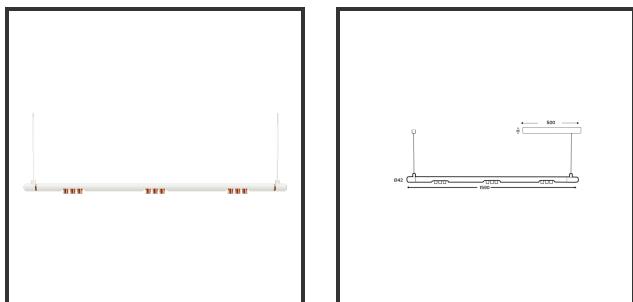

MAMBA KUPS 150 PENDEL

9010 Copper 4000K/CRI90 25° Dali push

Beamangle	25°	IP	IP33
CIE Flux Codes	92 98 100 100 100	Color	RAL9010
Colour Deviation (SDCM)	3 sdcM	Color 2	Copper
Colour Temperature	4000K	Led type	SMD
Max. connected Load	3x3W	Lumen Maintenance	L80B10 bij 50.000
Connected Voltage	220-240V	Lumen/W	135lm/W
CRI	90	Luminous flux of luminaire	900lm
Dim	Dali push	Material Housing	Aluminium
Dimensions	Ø42x1590	Material Lens/Reflector/Diffusor	PMMA
Energy Efficiency Class	D	Mounting Type	Suspension
Forward Voltage	27V	PF	0,98
Frequency	50-60Hz	Protection Class	II
IK	07	Suspension Length	1,5m
Input current	350mA	UGR	16
		Weight	4kg

Reference : 000029442

Product Description

Le Mamba combine également les arrondis les plus reconnaissables de Lednlux que l'on trouve ailleurs dans notre gamme. Un look subtil et direct. Un travail de conception intelligent qui s'exprime le mieux en tant que pièce d'affirmation au milieu de l'intérieur de chacun. Ce qui caractérise le mamba, ce sont les modules de couplage magnétique modulaires mis en œuvre dans chaque composant. En combinant cela avec un système de 48V et les dernières technologies LED, nous avons pu maintenir l'alimentation électrique à un niveau si bas qu'un design mince n'a posé aucun problème de développement. Grâce à la dynamique entre les modules de couplage magnétique, tous les composants peuvent être tournés à 360° autour de leur axe et individuellement à 180° à l'horizontale, ce qui permet à la fin de devenir le début. La configuration d'un luminaire mamba se fait entièrement et uniquement à votre demande. Qu'il s'agisse d'un luminaire élégant au-dessus de votre table à manger ou d'une composition offrant des possibilités de combinaison pratiquement infinies.