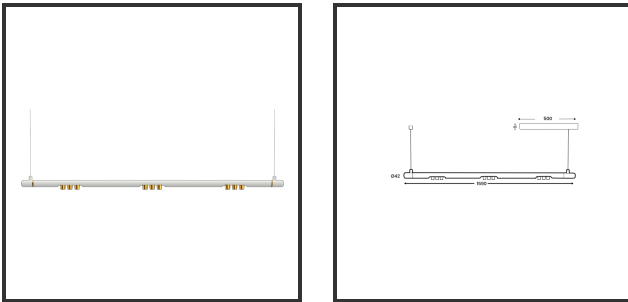

MAMBA KUPS 150 PENDEL

9016 Goud 3000K/CRI90 25° Dali

Beamangle	25°	IP	IP33
CIE Flux Codes	92 98 100 100 100	Color	RAL9016
Colour Deviation (SDCM)	3 sdcM	Color 2	Gold
Colour Temperature	3000K	Led type	SMD
Max. connected Load	3x3W	Lumen Maintenance	L80B10 bij 50.000
Connected Voltage	220-240V	Lumen/W	135lm/W
CRI	90	Luminous flux of luminaire	900lm
Dim	Dali	Material Housing	Aluminium
Dimensions	Ø42x1590	Material Lens/Reflector/Diffusor	PMMA
Energy Efficiency Class	D	Mounting Type	Suspension
Forward Voltage	27V	PF	0,98
Frequency	50-60Hz	Protection Class	II
IK	07	Suspension Length	1,5m
Input current	350mA	UGR	16
		Weight	4kg

Reference : 000029465

Product Description

Le Mamba combine également les arrondis les plus reconnaissables de Lednlux que l'on trouve ailleurs dans notre gamme. Un look subtil et direct. Un travail de conception intelligent qui s'exprime le mieux en tant que pièce d'affirmation au milieu de l'intérieur de chacun. Ce qui caractérise le mamba, ce sont les modules de couplage magnétique modulaires mis en œuvre dans chaque composant. En combinant cela avec un système de 48V et les dernières technologies LED, nous avons pu maintenir l'alimentation électrique à un niveau si bas qu'un design mince n'a posé aucun problème de développement. Grâce à la dynamique entre les modules de couplage magnétique, tous les composants peuvent être tournés à 360° autour de leur axe et individuellement à 180° à l'horizontale, ce qui permet à la fin de devenir le début. La configuration d'un luminaire mamba se fait entièrement et uniquement à votre demande. Qu'il s'agisse d'un luminaire élégant au-dessus de votre table à manger ou d'une composition offrant des possibilités de combinaison pratiquement infinies.