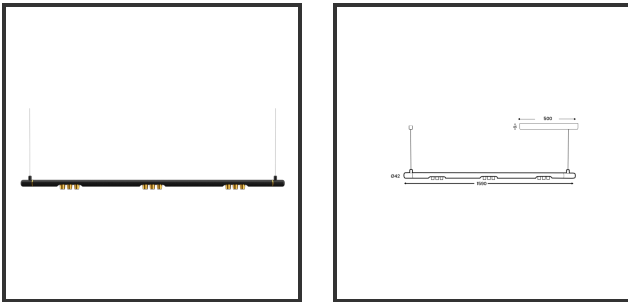

MAMBA KUPS 150 PENDEL

9005 Goud 3000K/CRI90 15° on/off

Beamangle	15°	IP	IP33
CIE Flux Codes	92 98 100 100 100	Color	RAL9005
Colour Deviation (SDCM)	3 sdcn	Color 2	Gold
Colour Temperature	3000K	Led type	SMD
Max. connected Load	3x3W	Lumen Maintenance	L80B10 bij 50.000
Connected Voltage	220-240V	Lumen/W	135lm/W
CRI	90	Luminous flux of luminaire	900lm
Dim	No	Material Housing	Aluminium
Dimensions	Ø42x1590	Material Lens/Reflector/Diffusor	PMMA
Energy Efficiency Class	D	Mounting Type	Suspension
Forward Voltage	27V	PF	0,98
Frequency	50-60Hz	Protection Class	II
IK	07	Suspension Length	1,5m
Input current	350mA	UGR	16
		Weight	4kg

Reference : 000029496

Product Description

Le Mamba combine également les arrondis les plus reconnaissables de Lednlux que l'on trouve ailleurs dans notre gamme. Un look subtil et direct. Un travail de conception intelligent qui s'exprime le mieux en tant que pièce d'affirmation au milieu de l'intérieur de chacun. Ce qui caractérise le mamba, ce sont les modules de couplage magnétique modulaires mis en œuvre dans chaque composant. En combinant cela avec un système de 48V et les dernières technologies LED, nous avons pu maintenir l'alimentation électrique à un niveau si bas qu'un design mince n'a posé aucun problème de développement. Grâce à la dynamique entre les modules de couplage magnétique, tous les composants peuvent être tournés à 360° autour de leur axe et individuellement à 180° à l'horizontale, ce qui permet à la fin de devenir le début. La configuration d'un luminaire mamba se fait entièrement et uniquement à votre demande. Qu'il s'agisse d'un luminaire élégant au-dessus de votre table à manger ou d'une composition offrant des possibilités de combinaison pratiquement infinies.