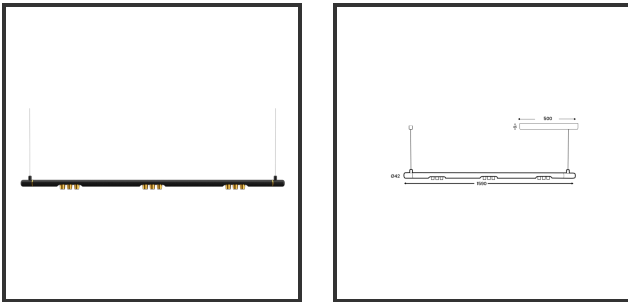

MAMBA KUPS 150 PENDEL

9005 Goud 4000K/CRI90 25° Dali push

Beamangle	25°	IP	IP33
CIE Flux Codes	92 98 100 100 100	Color	RAL9005
Colour Deviation (SDCM)	3 sdcn	Color 2	Gold
Colour Temperature	4000K	Led type	SMD
Max. connected Load	3x3W	Lumen Maintenance	L80B10 bij 50.000
Connected Voltage	220-240V	Lumen/W	135lm/W
CRI	90	Luminous flux of luminaire	900lm
Dim	Dali push	Material Housing	Aluminium
Dimensions	Ø42x1590	Material Lens/Reflector/Diffusor	PMMA
Energy Efficiency Class	D	Mounting Type	Suspension
Forward Voltage	27V	PF	0,98
Frequency	50-60Hz	Protection Class	II
IK	07	Suspension Length	1,5m
Input current	350mA	UGR	16
		Weight	4kg

Reference : 000029514

Product Description

Le Mamba combine également les arrondis les plus reconnaissables de Lednlux que l'on trouve ailleurs dans notre gamme. Un look subtil et direct. Un travail de conception intelligent qui s'exprime le mieux en tant que pièce d'affirmation au milieu de l'intérieur de chacun. Ce qui caractérise le mamba, ce sont les modules de couplage magnétique modulaires mis en œuvre dans chaque composant. En combinant cela avec un système de 48V et les dernières technologies LED, nous avons pu maintenir l'alimentation électrique à un niveau si bas qu'un design mince n'a posé aucun problème de développement. Grâce à la dynamique entre les modules de couplage magnétique, tous les composants peuvent être tournés à 360° autour de leur axe et individuellement à 180° à l'horizontale, ce qui permet à la fin de devenir le début. La configuration d'un luminaire mamba se fait entièrement et uniquement à votre demande. Qu'il s'agisse d'un luminaire élégant au-dessus de votre table à manger ou d'une composition offrant des possibilités de combinaison pratiquement infinies.