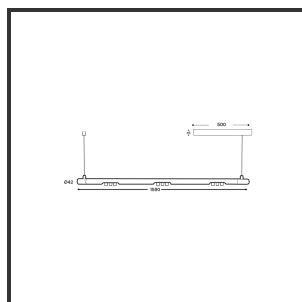

MAMBA KUPS 150 PENDEL

3000K/CRI90 Dali push 9010 Goud 45°

Aantal suspensiekabels	2	Input current	350mA
Beamangle	45°	Color	RAL9010
CIE Flux Codes	92 98 100 100 100	Color 2	Gold
CRI	90	Led type	SMD
Colour Deviation (SDCM)	3 sdcM	Lumen Maintenance	L80B10 bij 50.000
Colour Temperature	3000K	Lumen/W	135lm/W
Max. connected Load	3x3W	Luminous flux of luminaire	900lm
Connected Voltage	220-240V	Material Housing	Aluminium
Dim	Dali push	Material Lens/Reflector/Diffusor	PMMA
Dimensions	Ø42x1590	Mounting Type	Pendel
Energy Efficiency Class	D	PF	0,98
Forward Voltage	27V	Protection Class	II
Frequency	50-60Hz	Suspension Length	1,5m
IK	07	UGR	16
IP	IP33	Weight	4kg

Product Description

Le Mamba combine également les arrondis les plus reconnaissables de Lednlux que l'on trouve ailleurs dans notre gamme. Un look subtil et direct. Un travail de conception intelligent qui s'exprime le mieux en tant que pièce d'affirmation au milieu de l'intérieur de chacun. Ce qui caractérise le mamba, ce sont les modules de couplage magnétique modulaires mis en œuvre dans chaque composant. En combinant cela avec un système de 48V et les dernières technologies LED, nous avons pu maintenir l'alimentation électrique à un niveau si bas qu'un design mince n'a posé aucun problème de développement. Grâce à la dynamique entre les modules de couplage magnétique, tous les composants peuvent être tournés à 360° autour de leur axe et individuellement à 180° à l'horizontale, ce qui permet de la fin de devenir le début. La configuration d'un luminaire mamba se fait entièrement et uniquement à votre demande. Qu'il s'agisse d'un luminaire élégant au-dessus de votre table à manger ou d'une composition offrant des possibilités de combinaison pratiquement infinies.