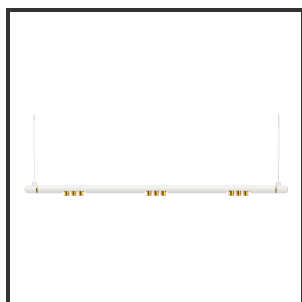

MAMBA KUPS 150 PENDEL

3000K/CRI90 Dali push 9010 Goud 45°

Aantal suspensiekabels	2	Input current	350mA
Beamangle	45°	Color	RAL9010
CIE Flux Codes	92 98 100 100 100	Color 2	Gold
CRI	90	Led type	SMD
Colour Deviation (SDCM)	3 sdcM	Lumen Maintenance	L80B10 bij 50.000
Colour Temperature	3000K	Lumen/W	135lm/W
Max. connected Load	3x3W	Luminous flux of luminaire	900lm
Connected Voltage	220-240V	Material Housing	Aluminium
Dim	Dali push	Material Lens/Reflector/Diffusor	PMMA
Dimensions	Ø42x1590	Mounting Type	Pendel
Energy Efficiency Class	D	PF	0,98
Forward Voltage	27V	Protection Class	II
Frequency	50-60Hz	Suspension Length	1,5m
IK	07	UGR	16
IP	IP33	Weight	4kg

Product Description

Le Mamba combine également les arrondis les plus reconnaissables de Lednlux que l'on trouve ailleurs dans notre gamme. Un look subtil et direct. Un travail de conception intelligent qui s'exprime le mieux en tant que pièce d'affirmation au milieu de l'intérieur de chacun. Ce qui caractérise le mamba, ce sont les modules de couplage magnétique modulaires mis en œuvre dans chaque composant. En combinant cela avec un système de 48V et les dernières technologies LED, nous avons pu maintenir l'alimentation électrique à un niveau si bas qu'un design mince n'a posé aucun problème de développement. Grâce à la dynamique entre les modules de couplage magnétique, tous les composants peuvent être tournés à 360° autour de leur axe et individuellement à 180° à l'horizontale, ce qui permet de la fin de devenir le début. La configuration d'un luminaire mamba se fait entièrement et uniquement à votre demande. Qu'il s'agisse d'un luminaire élégant au-dessus de votre table à manger ou d'une composition offrant des possibilités de combinaison pratiquement infinies.