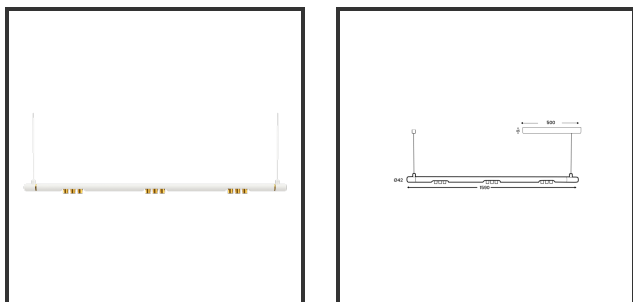

MAMBA KUPS 150 PENDEL

9010 Goud 4000K/CRI90 45° Dali push

Beamangle	45°	IP	IP33
CIE Flux Codes	92 98 100 100 100	Color	RAL9010
Colour Deviation (SDCM)	3 sdcM	Color 2	Gold
Colour Temperature	4000K	Led type	SMD
Max. connected Load	3x3W	Lumen Maintenance	L80B10 bij 50.000
Connected Voltage	220-240V	Lumen/W	135lm/W
CRI	90	Luminous flux of luminaire	900lm
Dim	Dali push	Material Housing	Aluminium
Dimensions	Ø42x1590	Material Lens/Reflector/Diffusor	PMMA
Energy Efficiency Class	D	Mounting Type	Suspension
Forward Voltage	27V	PF	0,98
Frequency	50-60Hz	Protection Class	II
IK	07	Suspension Length	1,5m
Input current	350mA	UGR	16
		Weight	4kg

Reference : 000029554

Product Description

Le Mamba combine également les arrondis les plus reconnaissables de Lednlux que l'on trouve ailleurs dans notre gamme. Un look subtil et direct. Un travail de conception intelligent qui s'exprime le mieux en tant que pièce d'affirmation au milieu de l'intérieur de chacun. Ce qui caractérise le mamba, ce sont les modules de couplage magnétique modulaires mis en œuvre dans chaque composant. En combinant cela avec un système de 48V et les dernières technologies LED, nous avons pu maintenir l'alimentation électrique à un niveau si bas qu'un design mince n'a posé aucun problème de développement. Grâce à la dynamique entre les modules de couplage magnétique, tous les composants peuvent être tournés à 360° autour de leur axe et individuellement à 180° à l'horizontale, ce qui permet à la fin de devenir le début. La configuration d'un luminaire mamba se fait entièrement et uniquement à votre demande. Qu'il s'agisse d'un luminaire élégant au-dessus de votre table à manger ou d'une composition offrant des possibilités de combinaison pratiquement infinies.