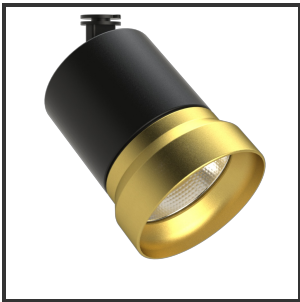

OQQU 20

9005 Goud 2700K/CRI90 60° Casambi

Beamangle	60°	Input current	500mA
CIE Flux Codes	96 99 100 100 100	IP	IP33
Colour Deviation (SDCM)	3 sdcM	Color	RAL9005
Colour Temperature	2700K	Color 2	Gold
Max. connected Load	20W	Led type	COB
Connected Voltage	220-240V	Lumen Maintenance	L80B10 bij 50.000
CRI	90	Lumen/W	135lm/W
Dim	Casambi	Luminous flux of luminaire	2000lm
Dimensions	Ø93x122	Material Housing	Aluminium
Energy Efficiency Class	D	Material Lens/Reflector/Diffusor	Aluminium
Forward Voltage	33V	Mounting Type	in 3fase rail
Frequency	50Hz	PF	0,9
IK	06	UGR	19

Reference : 000030831

Product Description

L'Oqo est un monstre d'efficacité dans tous les sens du terme. Sa polyvalence se traduit de multiples façons. La méthode de montage, la variété des couleurs et la modularité au sein des différents anneaux de lentilles sont ses plus grands atouts. Sur le plan technique, il ne fait pas d'erreur, sa conception ingénieuse lui permet de contrôler de 10 à 30 W (1000-3000 lm), de sorte que vous pouvez utiliser le même luminaire pour toutes sortes d'usages différents, ce qui forme une belle ligne uniforme dans votre concept d'éclairage. Avec la puce LED Citizen de haute qualité (CLU03j), l'IRC standard +90 et les réflecteurs uniques en aluminium dans les angles 23°, 36° et 60°, il s'avère qu'il excelle bien au-delà de tous ses concurrents. Combiné aux pilotes LED Signify/Tridonic et aux composants thermolaqués de haute qualité dans les couleurs standard et sur demande, il permet des combinaisons infinies. En outre, la flexibilité est au cœur de ses préoccupations. Il est disponible dans n'importe quelle couleur RAL, couleur de lumière ou puissance sur demande.