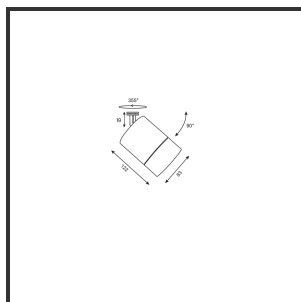

OQQU 20

9010 9005 3000K/CRI90 60° Casambi

| | | | |
|-------------------------|-------------------|----------------------------------|-------------------|
| Beamangle | 60° | Input current | 500mA |
| CIE Flux Codes | 96 99 100 100 100 | IP | IP33 |
| Colour Deviation (SDCM) | 3 sdcM | Color | RAL9010 |
| Colour Temperature | 3000K | Color 2 | RAL9005 |
| Max. connected Load | 20W | Led type | COB |
| Connected Voltage | 220-240V | Lumen Maintenance | L80B10 bij 50.000 |
| CRI | 90 | Lumen/W | 135lm/W |
| Dim | Casambi | Luminous flux of luminaire | 2000lm |
| Dimensions | Ø93x122 | Material Housing | Aluminium |
| Energy Efficiency Class | D | Material Lens/Reflector/Diffusor | Aluminium |
| Forward Voltage | 33V | Mounting Type | in 3fase rail |
| Frequency | 50Hz | PF | 0,9 |
| IK | 06 | UGR | 19 |

Reference : 000030873

Product Description

L'Oqo est un monstre d'efficacité dans tous les sens du terme. Sa polyvalence se traduit de multiples façons. La méthode de montage, la variété des couleurs et la modularité au sein des différents anneaux de lentilles sont ses plus grands atouts. Sur le plan technique, il ne fait pas d'erreur, sa conception ingénieuse lui permet de contrôler de 10 à 30 W (1000-3000 lm), de sorte que vous pouvez utiliser le même luminaire pour toutes sortes d'usages différents, ce qui forme une belle ligne uniforme dans votre concept d'éclairage. Avec la puce LED Citizen de haute qualité (CLU03j), l'IRC standard +90 et les réflecteurs uniques en aluminium dans les angles 23°, 36° et 60°, il s'avère qu'il excelle bien au-delà de tous ses concurrents. Combiné aux pilotes LED Signify/Tridonic et aux composants thermolaqués de haute qualité dans les couleurs standard et sur demande, il permet des combinaisons infinies. En outre, la flexibilité est au cœur de ses préoccupations. Il est disponible dans n'importe quelle couleur RAL, couleur de lumière ou puissance sur demande.