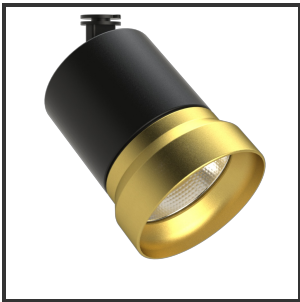

# OQQU 30

9005 Goud 2700K/CRI90 23° on/off

Beamangle	23°	Input current	500mA
CIE Flux Codes	96 99 100 100 100	IP	IP33
Colour Deviation (SDCM)	3 sdcM	Color	RAL9005
Colour Temperature	2700K	Color 2	Gold
Max. connected Load	30W	Led type	COB
Connected Voltage	220-240V	Lumen Maintenance	L80B10 bij 50.000
CRI	90	Lumen/W	135lm/W
Dim	No	Luminous flux of luminaire	3000lm
Dimensions	Ø93x122	Material Housing	Aluminium
Energy Efficiency Class	D	Material Lens/Reflector/Diffusor	Aluminium
Forward Voltage	33V	Mounting Type	in 3fase rail
Frequency	50Hz	PF	0,9
IK	06	UGR	19

Reference : 000030970

## Product Description

L'Oqgo est un monstre d'efficacité dans tous les sens du terme. Sa polyvalence se traduit de multiples façons. La méthode de montage, la variété des couleurs et la modularité au sein des différents anneaux de lentilles sont ses plus grands atouts. Sur le plan technique, il ne fait pas d'erreur, sa conception ingénieuse lui permet de contrôler de 10 à 30 W (1000-3000 lm), de sorte que vous pouvez utiliser le même luminaire pour toutes sortes d'usages différents, ce qui forme une belle ligne uniforme dans votre concept d'éclairage. Avec la puce LED Citizen de haute qualité (CLU03j), l'IRC standard +90 et les réflecteurs uniques en aluminium dans les angles 23°, 36° et 60°, il s'avère qu'il excelle bien au-delà de tous ses concurrents. Combiné aux pilotes LED Signify/Tridonic et aux composants thermolaqués de haute qualité dans les couleurs standard et sur demande, il permet des combinaisons infinies. En outre, la flexibilité est au cœur de ses préoccupations. Il est disponible dans n'importe quelle couleur RAL, couleur de lumière ou puissance sur demande.