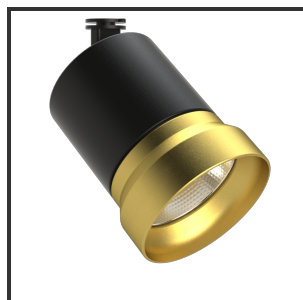

OQQU 30

9005 Goud 2700K/CRI90 36° Dali

Beamangle	36°	Input current	500mA
CIE Flux Codes	96 99 100 100 100	IP	IP33
Colour Deviation (SDCM)	3 sdcM	Color	RAL9005
Colour Temperature	2700K	Color 2	Gold
Max. connected Load	30W	Led type	COB
Connected Voltage	220-240V	Lumen Maintenance	L80B10 bij 50.000
CRI	90	Lumen/W	135lm/W
Dim	Dali	Luminous flux of luminaire	3000lm
Dimensions	Ø93x122	Material Housing	Aluminium
Energy Efficiency Class	D	Material Lens/Reflector/Diffusor	Aluminium
Forward Voltage	33V	Mounting Type	in 3fase rail
Frequency	50Hz	PF	0,9
IK	06	UGR	19

Reference : 000030973

Product Description

L'Oqgo est un monstre d'efficacité dans tous les sens du terme. Sa polyvalence se traduit de multiples façons. La méthode de montage, la variété des couleurs et la modularité au sein des différents anneaux de lentilles sont ses plus grands atouts. Sur le plan technique, il ne fait pas d'erreur, sa conception ingénieuse lui permet de contrôler de 10 à 30 W (1000-3000 lm), de sorte que vous pouvez utiliser le même luminaire pour toutes sortes d'usages différents, ce qui forme une belle ligne uniforme dans votre concept d'éclairage. Avec la puce LED Citizen de haute qualité (CLU03j), l'IRC standard +90 et les réflecteurs uniques en aluminium dans les angles 23°, 36° et 60°, il s'avère qu'il excelle bien au-delà de tous ses concurrents. Combiné aux pilotes LED Signify/Tridonic et aux composants thermolaqués de haute qualité dans les couleurs standard et sur demande, il permet des combinaisons infinies. En outre, la flexibilité est au cœur de ses préoccupations. Il est disponible dans n'importe quelle couleur RAL, couleur de lumière ou puissance sur demande.