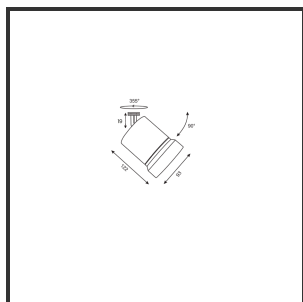

OQQU 30

9005 Aluminium 2700K/CR190 36° Casambi

Beamangle	36°	Input current	500mA
CIE Flux Codes	96 99 100 100 100	IP	IP33
Colour Deviation (SDCM)	3 sdcn	Color	RAL9005
Colour Temperature	2700K	Color 2	Aluminium
Max. connected Load	30W	Led type	COB
Connected Voltage	220-240V	Lumen Maintenance	L80B10 bij 50.000
CRI	90	Lumen/W	135lm/W
Dim	Casambi	Luminous flux of luminaire	3000lm
Dimensions	Ø93x122	Material Housing	Aluminium
Energy Efficiency Class	D	Material Lens/Reflector/Diffusor	Aluminium
Forward Voltage	33V	Mounting Type	in 3fase rail
Frequency	50Hz	PF	0,9
IK	06	UGR	19

Reference : 000031051

Product Description

L'Oqo est un monstre d'efficacité dans tous les sens du terme. Sa polyvalence se traduit de multiples façons. La méthode de montage, la variété des couleurs et la modularité au sein des différents anneaux de lentilles sont ses plus grands atouts. Sur le plan technique, il ne fait pas d'erreur, sa conception ingénieuse lui permet de contrôler de 10 à 30 W (1000-3000 lm), de sorte que vous pouvez utiliser le même luminaire pour toutes sortes d'usages différents, ce qui forme une belle ligne uniforme dans votre concept d'éclairage. Avec la puce LED Citizen de haute qualité (CLU03j), l'IRC standard +90 et les réflecteurs uniques en aluminium dans les angles 23°, 36° et 60°, il s'avère qu'il excelle bien au-delà de tous ses concurrents. Combiné aux pilotes LED Signify/Tridonic et aux composants thermolaqués de haute qualité dans les couleurs standard et sur demande, il permet des combinaisons infinies. En outre, la flexibilité est au cœur de ses préoccupations. Il est disponible dans n'importe quelle couleur RAL, couleur de lumière ou puissance sur demande.