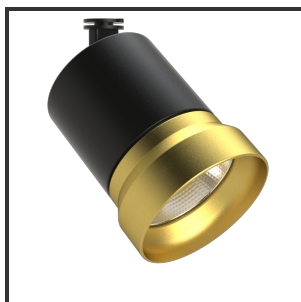

OQQU 30

9005 Goud 2700K/CRI90 23° Dali push

Beamangle	23°	Input current	500mA
CIE Flux Codes	96 99 100 100 100	IP	IP33
Colour Deviation (SDCM)	3 sdcM	Color	RAL9005
Colour Temperature	2700K	Color 2	Gold
Max. connected Load	30W	Led type	COB
Connected Voltage	220-240V	Lumen Maintenance	L80B10 bij 50.000
CRI	90	Lumen/W	135lm/W
Dim	Dali push	Luminous flux of luminaire	3000lm
Dimensions	Ø93x122	Material Housing	Aluminium
Energy Efficiency Class	D	Material Lens/Reflector/Diffusor	Aluminium
Forward Voltage	33V	Mounting Type	in 3fase rail
Frequency	50Hz	PF	0,9
IK	06	UGR	19

Reference : 000031066

Product Description

L'Oqo est un monstre d'efficacité dans tous les sens du terme. Sa polyvalence se traduit de multiples façons. La méthode de montage, la variété des couleurs et la modularité au sein des différents anneaux de lentilles sont ses plus grands atouts. Sur le plan technique, il ne fait pas d'erreur, sa conception ingénieuse lui permet de contrôler de 10 à 30 W (1000-3000 lm), de sorte que vous pouvez utiliser le même luminaire pour toutes sortes d'usages différents, ce qui forme une belle ligne uniforme dans votre concept d'éclairage. Avec la puce LED Citizen de haute qualité (CLU03j), l'IRC standard +90 et les réflecteurs uniques en aluminium dans les angles 23°, 36° et 60°, il s'avère qu'il excelle bien au-delà de tous ses concurrents. Combiné aux pilotes LED Signify/Tridonic et aux composants thermolaqués de haute qualité dans les couleurs standard et sur demande, il permet des combinaisons infinies. En outre, la flexibilité est au cœur de ses préoccupations. Il est disponible dans n'importe quelle couleur RAL, couleur de lumière ou puissance sur demande.