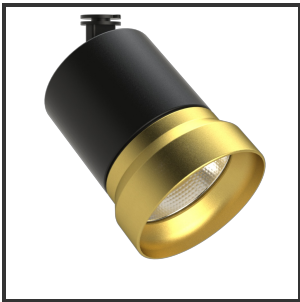

# OQQU 30

9005 Goud 2700K/CRI90 23° Casambi

Beamangle	23°	Input current	500mA
CIE Flux Codes	96 99 100 100 100	IP	IP33
Colour Deviation (SDCM)	3 sdcM	Color	RAL9005
Colour Temperature	2700K	Color 2	Gold
Max. connected Load	30W	Led type	COB
Connected Voltage	220-240V	Lumen Maintenance	L80B10 bij 50.000
CRI	90	Lumen/W	135lm/W
Dim	Casambi	Luminous flux of luminaire	3000lm
Dimensions	Ø93x122	Material Housing	Aluminium
Energy Efficiency Class	D	Material Lens/Reflector/Diffusor	Aluminium
Forward Voltage	33V	Mounting Type	in 3fase rail
Frequency	50Hz	PF	0,9
IK	06	UGR	19

Reference : 000031067

## Product Description

L'Oqo est un monstre d'efficacité dans tous les sens du terme. Sa polyvalence se traduit de multiples façons. La méthode de montage, la variété des couleurs et la modularité au sein des différents anneaux de lentilles sont ses plus grands atouts. Sur le plan technique, il ne fait pas d'erreur, sa conception ingénieuse lui permet de contrôler de 10 à 30 W (1000-3000 lm), de sorte que vous pouvez utiliser le même luminaire pour toutes sortes d'usages différents, ce qui forme une belle ligne uniforme dans votre concept d'éclairage. Avec la puce LED Citizen de haute qualité (CLU03j), l'IRC standard +90 et les réflecteurs uniques en aluminium dans les angles 23°, 36° et 60°, il s'avère qu'il excelle bien au-delà de tous ses concurrents. Combiné aux pilotes LED Signify/Tridonic et aux composants thermolaqués de haute qualité dans les couleurs standard et sur demande, il permet des combinaisons infinies. En outre, la flexibilité est au cœur de ses préoccupations. Il est disponible dans n'importe quelle couleur RAL, couleur de lumière ou puissance sur demande.