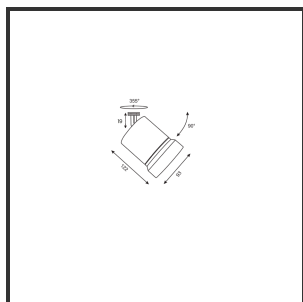

# OQQU 30

9005 Copper 3000K/CRI90 60° Casambi

Beamangle	60°	Input current	500mA
CIE Flux Codes	96 99 100 100 100	IP	IP33
Colour Deviation (SDCM)	3 sdcM	Color	RAL9005
Colour Temperature	3000K	Color 2	Copper
Max. connected Load	30W	Led type	COB
Connected Voltage	220-240V	Lumen Maintenance	L80B10 bij 50.000
CRI	90	Lumen/W	135lm/W
Dim	Casambi	Luminous flux of luminaire	3000lm
Dimensions	Ø93x122	Material Housing	Aluminium
Energy Efficiency Class	D	Material Lens/Reflector/Diffusor	Aluminium
Forward Voltage	33V	Mounting Type	in 3fase rail
Frequency	50Hz	PF	0,9
IK	06	UGR	19

## Product Description

L'Oqo est un monstre d'efficacité dans tous les sens du terme. Sa polyvalence se traduit de multiples façons. La méthode de montage, la variété des couleurs et la modularité au sein des différents anneaux de lentilles sont ses plus grands atouts. Sur le plan technique, il ne fait pas d'erreur, sa conception ingénieuse lui permet de contrôler de 10 à 30 W (1000-3000 lm), de sorte que vous pouvez utiliser le même luminaire pour toutes sortes d'usages différents, ce qui forme une belle ligne uniforme dans votre concept d'éclairage. Avec la puce LED Citizen de haute qualité (CLU03j), l'IRC standard +90 et les réflecteurs uniques en aluminium dans les angles 23°, 36° et 60°, il s'avère qu'il excelle bien au-delà de tous ses concurrents. Combiné aux pilotes LED Signify/Tridonic et aux composants thermolaqués de haute qualité dans les couleurs standard et sur demande, il permet des combinaisons infinies. En outre, la flexibilité est au cœur de ses préoccupations. Il est disponible dans n'importe quelle couleur RAL, couleur de lumière ou puissance sur demande.