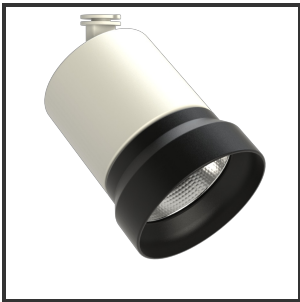

OQQU 30

9010 9005 3000K/CRI90 36° Casambi

Beamangle	36°	Input current	500mA
CIE Flux Codes	96 99 100 100 100	IP	IP33
Colour Deviation (SDCM)	3 sdcM	Color	RAL9010
Colour Temperature	3000K	Color 2	RAL9005
Max. connected Load	30W	Led type	COB
Connected Voltage	220-240V	Lumen Maintenance	L80B10 bij 50.000
CRI	90	Lumen/W	135lm/W
Dim	Casambi	Luminous flux of luminaire	3000lm
Dimensions	Ø93x122	Material Housing	Aluminium
Energy Efficiency Class	D	Material Lens/Reflector/Diffusor	Aluminium
Forward Voltage	33V	Mounting Type	in 3fase rail
Frequency	50Hz	PF	0,9
IK	06	UGR	19

Reference : 000031111

Product Description

L'Oqgo est un monstre d'efficacité dans tous les sens du terme. Sa polyvalence se traduit de multiples façons. La méthode de montage, la variété des couleurs et la modularité au sein des différents anneaux de lentilles sont ses plus grands atouts. Sur le plan technique, il ne fait pas d'erreur, sa conception ingénieuse lui permet de contrôler de 10 à 30 W (1000-3000 lm), de sorte que vous pouvez utiliser le même luminaire pour toutes sortes d'usages différents, ce qui forme une belle ligne uniforme dans votre concept d'éclairage. Avec la puce LED Citizen de haute qualité (CLU03j), l'IRC standard +90 et les réflecteurs uniques en aluminium dans les angles 23°, 36° et 60°, il s'avère qu'il excelle bien au-delà de tous ses concurrents. Combiné aux pilotes LED Signify/Tridonic et aux composants thermolaqués de haute qualité dans les couleurs standard et sur demande, il permet des combinaisons infinies. En outre, la flexibilité est au cœur de ses préoccupations. Il est disponible dans n'importe quelle couleur RAL, couleur de lumière ou puissance sur demande.