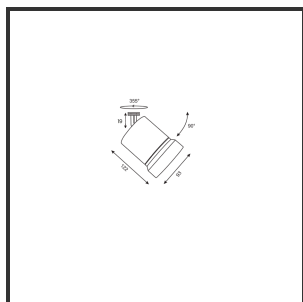

# OQQU 30

9010 9005 4000K/CRI90 36° Casambi

Beamangle	36°	Input current	500mA
CIE Flux Codes	96 99 100 100 100	IP	IP33
Colour Deviation (SDCM)	3 sdcM	Color	RAL9010
Colour Temperature	4000K	Color 2	RAL9005
Max. connected Load	30W	Led type	COB
Connected Voltage	220-240V	Lumen Maintenance	L80B10 bij 50.000
CRI	90	Lumen/W	135lm/W
Dim	Casambi	Luminous flux of luminaire	3000lm
Dimensions	Ø93x122	Material Housing	Aluminium
Energy Efficiency Class	D	Material Lens/Reflector/Diffusor	Aluminium
Forward Voltage	33V	Mounting Type	in 3fase rail
Frequency	50Hz	PF	0,9
IK	06	UGR	19

## Product Description

L'Oqo est un monstre d'efficacité dans tous les sens du terme. Sa polyvalence se traduit de multiples façons. La méthode de montage, la variété des couleurs et la modularité au sein des différents anneaux de lentilles sont ses plus grands atouts. Sur le plan technique, il ne fait pas d'erreur, sa conception ingénieuse lui permet de contrôler de 10 à 30 W (1000-3000 lm), de sorte que vous pouvez utiliser le même luminaire pour toutes sortes d'usages différents, ce qui forme une belle ligne uniforme dans votre concept d'éclairage. Avec la puce LED Citizen de haute qualité (CLU03j), l'IRC standard +90 et les réflecteurs uniques en aluminium dans les angles 23°, 36° et 60°, il s'avère qu'il excelle bien au-delà de tous ses concurrents. Combiné aux pilotes LED Signify/Tridonic et aux composants thermolaqués de haute qualité dans les couleurs standard et sur demande, il permet des combinaisons infinies. En outre, la flexibilité est au cœur de ses préoccupations. Il est disponible dans n'importe quelle couleur RAL, couleur de lumière ou puissance sur demande.