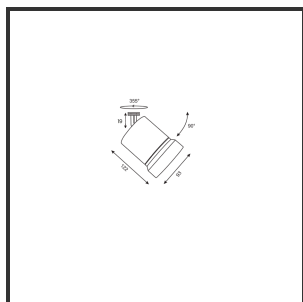

OQQU 30

9010 9010 2700K/CRI90 60° Casambi

Beamangle	60°	Input current	500mA
CIE Flux Codes	96 99 100 100 100	IP	IP33
Colour Deviation (SDCM)	3 sdcM	Color	RAL9010
Colour Temperature	2700K	Color 2	RAL9010
Max. connected Load	30W	Led type	COB
Connected Voltage	220-240V	Lumen Maintenance	L80B10 bij 50.000
CRI	90	Lumen/W	135lm/W
Dim	Casambi	Luminous flux of luminaire	3000lm
Dimensions	Ø93x122	Material Housing	Aluminium
Energy Efficiency Class	D	Material Lens/Reflector/Diffusor	Aluminium
Forward Voltage	33V	Mounting Type	in 3fase rail
Frequency	50Hz	PF	0,9
IK	06	UGR	19

Reference : 000031125

Product Description

L'Oqgo est un monstre d'efficacité dans tous les sens du terme. Sa polyvalence se traduit de multiples façons. La méthode de montage, la variété des couleurs et la modularité au sein des différents anneaux de lentilles sont ses plus grands atouts. Sur le plan technique, il ne fait pas d'erreur, sa conception ingénieuse lui permet de contrôler de 10 à 30 W (1000-3000 lm), de sorte que vous pouvez utiliser le même luminaire pour toutes sortes d'usages différents, ce qui forme une belle ligne uniforme dans votre concept d'éclairage. Avec la puce LED Citizen de haute qualité (CLU03j), l'IRC standard +90 et les réflecteurs uniques en aluminium dans les angles 23°, 36° et 60°, il s'avère qu'il excelle bien au-delà de tous ses concurrents. Combiné aux pilotes LED Signify/Tridonic et aux composants thermolaqués de haute qualité dans les couleurs standard et sur demande, il permet des combinaisons infinies. En outre, la flexibilité est au cœur de ses préoccupations. Il est disponible dans n'importe quelle couleur RAL, couleur de lumière ou puissance sur demande.