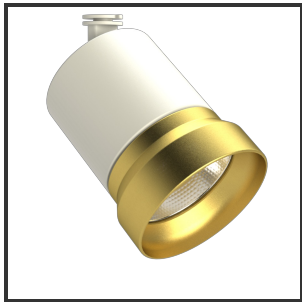

OQQU 30

9010 Goud 3000K/CRI90 60° Casambi

Beamangle	60°	Input current	500mA
CIE Flux Codes	96 99 100 100 100	IP	IP33
Colour Deviation (SDCM)	3 sdcM	Color	RAL9010
Colour Temperature	3000K	Color 2	Gold
Max. connected Load	30W	Led type	COB
Connected Voltage	220-240V	Lumen Maintenance	L80B10 bij 50.000
CRI	90	Lumen/W	135lm/W
Dim	Casambi	Luminous flux of luminaire	3000lm
Dimensions	Ø93x122	Material Housing	Aluminium
Energy Efficiency Class	D	Material Lens/Reflector/Diffusor	Aluminium
Forward Voltage	33V	Mounting Type	in 3fase rail
Frequency	50Hz	PF	0,9
IK	06	UGR	19

Reference : 000031167

Product Description

L'Oqo est un monstre d'efficacité dans tous les sens du terme. Sa polyvalence se traduit de multiples façons. La méthode de montage, la variété des couleurs et la modularité au sein des différents anneaux de lentilles sont ses plus grands atouts. Sur le plan technique, il ne fait pas d'erreur, sa conception ingénieuse lui permet de contrôler de 10 à 30 W (1000-3000 lm), de sorte que vous pouvez utiliser le même luminaire pour toutes sortes d'usages différents, ce qui forme une belle ligne uniforme dans votre concept d'éclairage. Avec la puce LED Citizen de haute qualité (CLU03j), l'IRC standard +90 et les réflecteurs uniques en aluminium dans les angles 23°, 36° et 60°, il s'avère qu'il excelle bien au-delà de tous ses concurrents. Combiné aux pilotes LED Signify/Tridonic et aux composants thermolaqués de haute qualité dans les couleurs standard et sur demande, il permet des combinaisons infinies. En outre, la flexibilité est au cœur de ses préoccupations. Il est disponible dans n'importe quelle couleur RAL, couleur de lumière ou puissance sur demande.