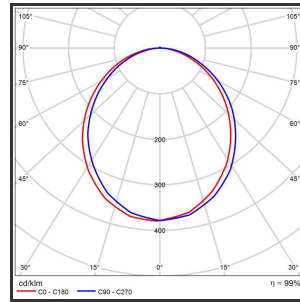

HELI108

9005 3000K/CRI80 on/off

Beamangle	120°	IP	IP33
CIE Flux Codes	49 80 95 99 100	Kleur	RAL9005
Colour Deviation (SDCM)	3 sdcM	Led type	SMD
Colour Temperature	3000K	Lumen Maintenance	L80B50 bij 100.000
CRI	80	Lumen/W	135lm/W
Dim	Nee	Luminous flux of luminaire	3000lm
Dimensions	1080x35x35	Material Housing	Aluminium
ENEC	Ja	Material Lens/Reflector/Diffusor	PMMA
Energy Efficiency Class	D	Max. connected Load	30W
Forward Voltage	36V	Mounting Type	Track
Frequency	50-60Hz	PF	0,98
Glow Wire Test	650°C	Protection Class	I
IK	07	Standby Power	0,3W
Input current	700mA	UGR	<25
		Voltage	220-240V

Reference : 000000479

Product Description

Rechthoekige lijnverlichting, geroemd door haar **strakke uiterlijk**. De installatie op een railsysteem zorgt voor een magisch schouwspel van lichtemotie. Beweeg de lijnverlichting tot 350° voor het ideale effect. Verkrijgbaar in RAL9005, RAL9010, RAL9016, aluminium of een RAL-kleur naar keuze. Slanke lijnverlichting die opvalt, ideaal voor retail. Beschikbaar in **twee varianten**: 78 (78x35x35) en 108 (1080x35x35). Personaliseer de lichtuitstraling door te kiezen voor een **lichtlijn** of **spotverlichting** (Oculi en Argus). Optioneel dimmen door Dali-sturing.