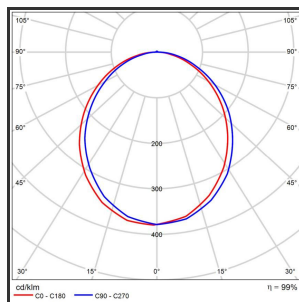

HELI108

9016 3000K/CRI80 on/off

Beamangle	120°	IP	IP33
CIE Flux Codes	49 80 95 99 100	Kleur	RAL9016
Colour Deviation (SDCM)	3 sdcM	Led type	SMD
Colour Temperature	3000K	Lumen Maintenance	L80B50 bij 100.000
CRI	80	Lumen/W	135lm/W
Dim	Nee	Luminous flux of luminaire	3000lm
Dimensions	1080x35x35	Material Housing	Aluminium
ENEC	Ja	Material Lens/Reflector/Diffusor	PMMA
Energy Efficiency Class	D	Max. connected Load	30W
Forward Voltage	36V	Mounting Type	Track
Frequency	50-60Hz	PF	0,98
Glow Wire Test	650°C	Protection Class	I
IK	07	Standby Power	0,3W
Input current	700mA	UGR	<25
		Voltage	220-240V

Reference : 000000487

Product Description

Rechthoekige lijnverlichting, geroemd door haar **strakke uiterlijk**. De installatie op een railsysteem zorgt voor een magisch schouwspel van lichtemotie. Beweeg de lijnverlichting tot 350° voor het ideale effect. Verkrijgbaar in RAL9005, RAL9010, RAL9016, aluminium of een RAL-kleur naar keuze. Slanke lijnverlichting die opvalt, ideaal voor retail. Beschikbaar in **twee varianten**: 78 (78x35x35) en 108 (1080x35x35). Personaliseer de lichtuitstraling door te kiezen voor een **lichtlijn** of **spotverlichting** (Oculi en Argus). Optioneel dimmen door Dali-sturing.