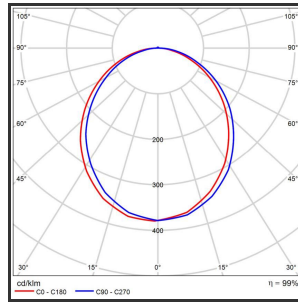

HELI108

Powdercoated Grey 3000K/CRI80 on/off

Beamangle	120°	IP	IP33
CIE Flux Codes	49 80 95 99 100	Kleur	Aluminium
Colour Deviation (SDCM)	3 sdcM	Led type	SMD
Colour Temperature	3000K	Lumen Maintenance	L80B50 bij 100.000
CRI	80	Lumen/W out of the chip	135lm/W
Dim	on/off	Luminous flux of luminaire	3000lm
Dimensions	1080x35x35	Material Housing	Aluminium
ENEC	Ja	Material Lens/Reflector/Diffusor	PMMA
Energy Efficiency Class	D	Max. connected Load	30W
Forward Voltage	36V	Mounting Type	Track
Frequency	50-60Hz	PF	0,98
Glow Wire Test	650°C	Protection Class	I
IK	07	Standby Power	0,3W
Input current	700mA	UGR	<25
		Voltage	220-240V

Reference : 000000491

Product Description

Rechthoekige lijnverlichting, geroemd door haar **strakke uiterlijk**. De installatie op een railsysteem zorgt voor een magisch schouwspel van lichtemotie. Beweeg de lijnverlichting tot 350° voor het ideale effect. Verkrijgbaar in RAL9005, RAL9010, RAL9016, aluminium of een RAL-kleur naar keuze. Slanke lijnverlichting die opvalt, ideaal voor retail. Beschikbaar in **twee varianten**: 78 (78x35x35) en 108 (1080x35x35). Personaliseer de lichtuitstraling door te kiezen voor een **lichtlijn** of **spotverlichting** (Oculi en Argus). Optioneel dimmen door Dali-sturing.