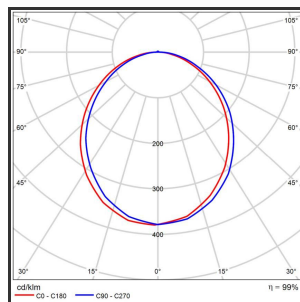

HELI108

Powdercoated Grey 3000K/CRI80 on/off

Beamangle	120°	IP	IP33
CIE Flux Codes	49 80 95 99 100	Kleur	Aluminium
Colour Deviation (SDCM)	3 sdcM	Led type	SMD
Colour Temperature	3000K	Lumen Maintenance	L80B50 bij 100.000
CRI	80	Lumen/W	135lm/W
Dim	Nee	Luminous flux of luminaire	3000lm
Dimensions	1080x35x35	Material Housing	Aluminium
ENEC	Ja	Material Lens/Reflector/Diffusor	PMMA
Energy Efficiency Class	D	Max. connected Load	30W
Forward Voltage	36V	Mounting Type	Track
Frequency	50-60Hz	PF	0,98
Glow Wire Test	650°C	Protection Class	I
IK	07	Standby Power	0,3W
Input current	700mA	UGR	<25
		Voltage	220-240V

Reference : 000000491

Product Description

Rechthoekige lijnverlichting, geroemd door haar **strakke uiterlijk**. De installatie op een railsysteem zorgt voor een magisch schouwspel van lichtemotie. Beweeg de lijnverlichting tot 350° voor het ideale effect. Verkrijgbaar in RAL9005, RAL9010, RAL9016, aluminium of een RAL-kleur naar keuze. Slanke lijnverlichting die opvalt, ideaal voor retail. Beschikbaar in **twee varianten**: 78 (78x35x35) en 108 (1080x35x35). Personaliseer de lichtuitstraling door te kiezen voor een **lichtlijn** of **spotverlichting** (Oculi en Argus). Optioneel dimmen door Dali-sturing.