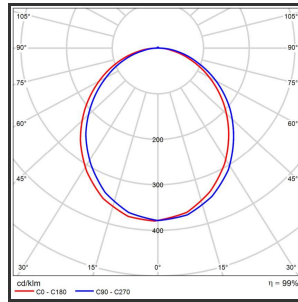

HELI108

Powdercoated Grey 4000K/CRI80 Dali

Beamangle	120°	IP	IP33
CIE Flux Codes	49 80 95 99 100	Kleur	Aluminium
Colour Deviation (SDCM)	3 sdcM	Led type	SMD
Colour Temperature	4000K	Lumen Maintenance	L80B50 bij 100.000
CRI	80	Lumen/W	135lm/W
Dim	Dali	Luminous flux of luminaire	3000lm
Dimensions	1080x35x35	Material Housing	Aluminium
ENEC	Ja	Material Lens/Reflector/Diffusor	PMMA
Energy Efficiency Class	D	Max. connected Load	30W
Forward Voltage	36V	Mounting Type	Track
Frequency	50-60Hz	PF	0,98
Glow Wire Test	650°C	Protection Class	I
IK	07	Standby Power	0,3W
Input current	700mA	UGR	<25
		Voltage	220-240V

Reference : 000000492

Product Description

Rechthoekige lijnverlichting, geroemd door haar **strakke uiterlijk**. De installatie op een railsysteem zorgt voor een magisch schouwspel van lichtemotie. Beweeg de lijnverlichting tot 350° voor het ideale effect. Verkrijgbaar in RAL9005, RAL9010, RAL9016, aluminium of een RAL-kleur naar keuze. Slanke lijnverlichting die opvalt, ideaal voor retail. Beschikbaar in **twee varianten**: 78 (78x35x35) en 108 (1080x35x35). Personaliseer de lichtuitstraling door te kiezen voor een **lichtlijn** of **spotverlichting** (Oculi en Argus). Optioneel dimmen door Dali-sturing.