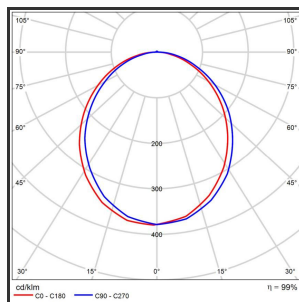

# HELI108

Powdercoated Grey 4000K/CRI80 on/off

Beamangle	120°	IP	IP33
CIE Flux Codes	49 80 95 99 100	Kleur	Aluminium
Colour Deviation (SDCM)	3 sdcM	Led type	SMD
Colour Temperature	4000K	Lumen Maintenance	L80B50 bij 100.000
CRI	80	Lumen/W	135lm/W
Dim	Nee	Luminous flux of luminaire	3000lm
Dimensions	1080x35x35	Material Housing	Aluminium
ENEC	Ja	Material Lens/Reflector/Diffusor	PMMA
Energy Efficiency Class	D	Max. connected Load	30W
Forward Voltage	36V	Mounting Type	Track
Frequency	50-60Hz	PF	0,98
Glow Wire Test	650°C	Protection Class	I
IK	07	Standby Power	0,3W
Input current	700mA	UGR	<25
		Voltage	220-240V

## Product Description

Rechthoekige lijnverlichting, geroemd door haar **strakke uiterlijk**. De installatie op een railsysteem zorgt voor een magisch schouwspel van lichtemotie. Beweeg de lijnverlichting tot 350° voor het ideale effect. Verkrijgbaar in RAL9005, RAL9010, RAL9016, aluminium of een RAL-kleur naar keuze. Slanke lijnverlichting die opvalt, ideaal voor retail. Beschikbaar in **twee varianten**: 78 (78x35x35) en 108 (1080x35x35). Personaliseer de lichtuitstraling door te kiezen voor een **lichtlijn** of **spotverlichting** (Oculi en Argus). Optioneel dimmen door Dali-sturing.