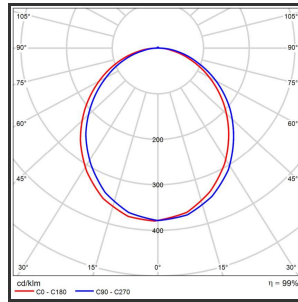

# HELI 78

9005 3000K/CRI80 on/off

Beamangle	120°	Kleur	RAL9005
CIE Flux Codes	49 80 95 99 100	Led type	SMD
Colour Deviation (SDCM)	3 sdcM	Lumen Maintenance	L80B50 bij 100.000
Colour Temperature	3000K	Lumen/W	135lm/W
CRI	80	Luminous flux of luminaire	2000lm
Dim	Nee	Material Housing	Aluminium
Dimensions	780x35x35	Material Lens/Reflector/Diffusor	PMMA
Energy Efficiency Class	D	Max. connected Load	20W
Forward Voltage	28V	Mounting Type	Track
Frequency	50-60Hz	PF	0,95
IK	07	Protection Class	I
Input current	700mA	UGR	<25
IP	IP33	Voltage	220-240V

## Product Description

Rechthoekige lijnverlichting, geroemd door haar **strakke uiterlijk**. De installatie op een railsysteem zorgt voor een magisch schouwspel van lichtemotie. Beweeg de lijnverlichting tot 350° voor het ideale effect. Verkrijgbaar in RAL9005, RAL9010, RAL9016, aluminium of een RAL-kleur naar keuze. Slanke lijnverlichting die opvalt, ideaal voor retail. Beschikbaar in **twee varianten**: 78 (78x35x35) en 108 (1080x35x35). Personaliseer de lichtuitstraling door te kiezen voor een **lichtlijn** of **spotverlichting** (Oculi en Argus). Optioneel dimmen door Dali-sturing.